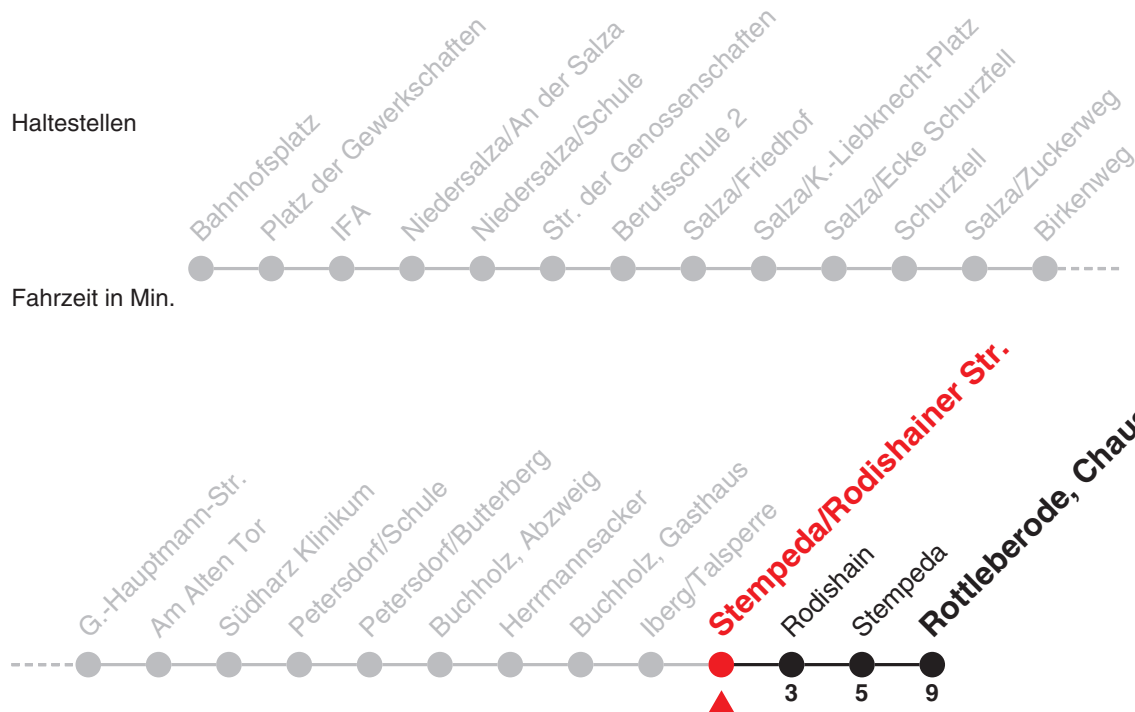

E

Stempeda/Rodishainer Str. → Rottleberode, Chausseehaus

Gültig ab 09.12.2018

Uhr	Montag - Freitag	Samstag	Sonn- und Feiertag	Uhr
7				7
8				8
9		13 ^B	13 ^B	9
10				10
11				11
12	13	13 ^B		12
13	13 50 ^A		13 ^B	13
14	18			14
15	10			15
16	08			16
17	13	13 ^B	13 ^B	17
18	13			18
19				19
20	13 ^B			20
21				21
22				22

A = nur an Schultagen

B = nicht 24. und 31.12.

= 0800 6396390 (kostenlos)

Die Linie E verkehrt am 24.12. und 31.12. wie Samstag bis 16 Uhr.

Verkehrsbetriebe Nordhausen
Robert-Blum-Str. 1 · 99734 Nordhausen