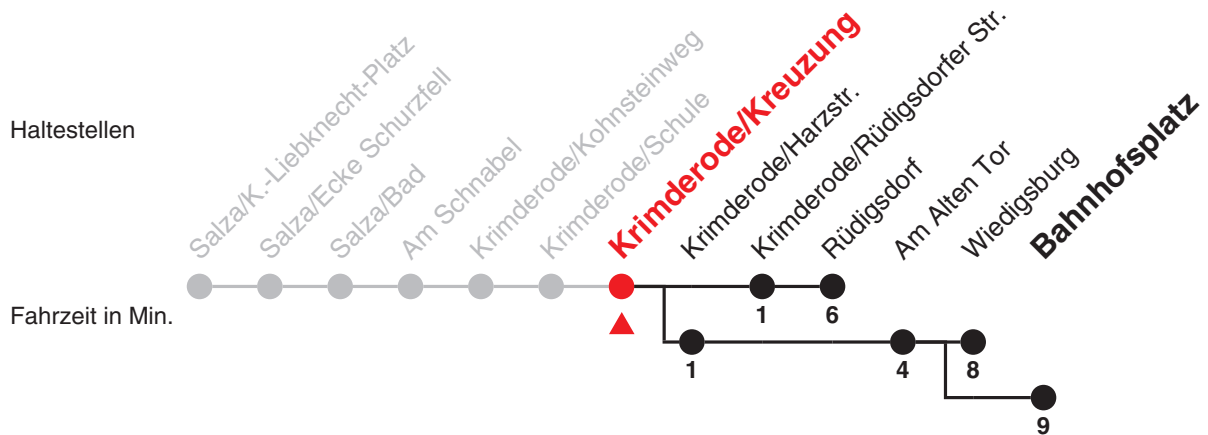

**Sonn-/Feiertag**

Zeit	Linie	Richtung / Ankunft
 12:07	23	Nordhausen, Badehaus 12:12 - Nordhausen, Bahnhofsplatz 12:16
 15:07	23	Nordhausen, Badehaus 15:12 - Nordhausen, Bahnhofsplatz 15:16
18:07	23	Nordhausen, Badehaus 18:12 - Nordhausen, Bahnhofsplatz 18:16
<b>KB</b> 22:15	23	Nordhausen, Badehaus 22:20 - Nordhausen, Bahnhofsplatz 22:24

**Alle Angaben ohne Gewähr**

Am 24.12. und 31.12. Verkehrsdurchführung wie Samstag bis 16 Uhr.

**Samstag**

Zeit	Linie	Richtung / Ankunft
<b>ab 10:00 Uhr</b>		
 10:07	23	Nordhausen, Badehaus 10:12 - Nordhausen, Bahnhofsplatz 10:16
 12:07	23	Nordhausen, Badehaus 12:12 - Nordhausen, Bahnhofsplatz 12:16
 15:07	23	Nordhausen, Badehaus 15:12 - Nordhausen, Bahnhofsplatz 15:16
<b>A26</b> 18:07	23	Nordhausen, Badehaus 18:12 - Nordhausen, Bahnhofsplatz 18:16
<b>A26 KB</b> 22:15	23	Nordhausen, Badehaus 22:20 - Nordhausen, Bahnhofsplatz 22:24

**Sonn-/Feiertag**

Zeit	Linie	Richtung / Ankunft
<b>ab 09:00 Uhr</b>		
 09:07	23	Nordhausen, Badehaus 09:12 - Nordhausen, Bahnhofsplatz 09:16

# Krimderode/Kreuzung → Bahnhofplatz

Gültig ab 09.12.2018

Uhr	Montag - Freitag		Uhr
5			5
6			6
7			7
8			8
9			9
10			10
11			11
12			12
13	42 <sup>1</sup> <sub>A</sub>	43 <sup>A</sup> <sub>B</sub>	13
14	43 <sup>1</sup> <sub>A</sub>	44 <sup>A</sup> <sub>B</sub>	14
15	33 <sup>2</sup> <sub>A</sub>	35 <sup>A</sup> <sub>B</sub>	15
16			16
17			17
18			18
19			19
20			20
21			21
22			22
23			23
0			0