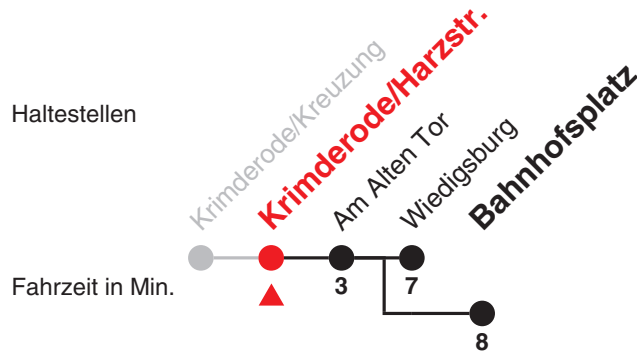

Krimderode/Harzstr. → Bahnhofplatz

Gültig ab 09.12.2018

Uhr	Montag - Freitag	Uhr
5		5
6		6
7		7
8		8
9		9
10		10
11		11
12		12
13	43^A	13
14	44^A	14
15	34¹_A	15
16		16
17		17
18		18
19		19
20		20
21		21
22		22
23		23
0		0

Ferien: 21.12.2018 - 04.01.2019, 11.02.2019 - 15.02.2019, 15.04.2019 - 26.04.2019, 31.05.2019, 08.07.2019 - 16.08.2019, 07.10.2019 - 18.10.2019

1 = bis Bahnhofplatz   A = nur an Schultagen

Linie verkehrt nicht an Wochenfeiertagen, Wochenenden sowie am 24.12. und 31.12.

Verkehrsbetriebe Nordhausen
Robert-Blum-Str. 1 · 99734 Nordhausen

03631 639-215

www.stadtwerke-nordhausen.de
info@stadtwerke-nordhausen.de

Verkehrsbetriebe
Nordhausen

Alle Angaben ohne Gewähr