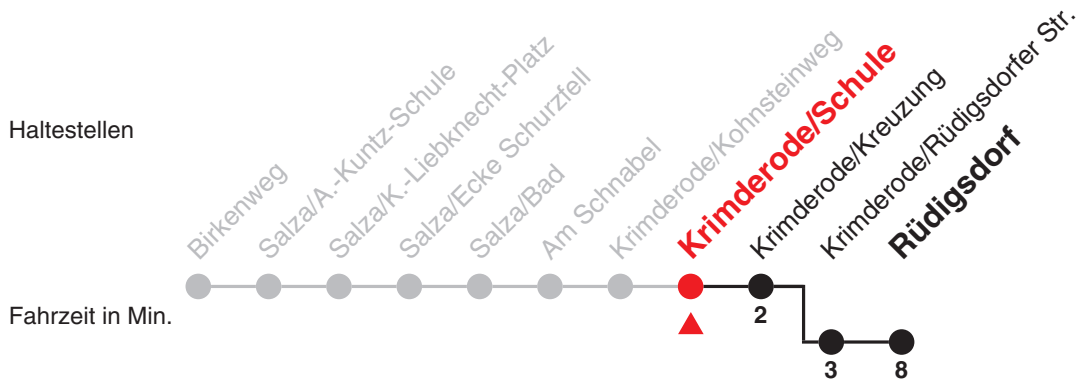

# Krimderode/Schule → Rüdigsdorf

Gültig ab 09.12.2018

Uhr	Montag - Freitag	Uhr
5		5
6		6
7		7
8		8
9		9
10		10
11		11
12		12
13	40 <sup>A</sup> 41 <sup>1,A</sup> <sub>B</sub>	13
14	42 <sup>A</sup>	14
15	30 <sup>A</sup>	15
16		16
17		17
18		18
19		19
20		20
21		21
22		22
23		23
0		0

Ferien: 21.12.2018 - 04.01.2019, 11.02.2019 - 15.02.2019, 15.04.2019 - 26.04.2019, 31.05.2019, 08.07.2019 - 16.08.2019, 07.10.2019 - 18.10.2019

1 = bis Rüdigsdorf    A = nur an Schultagen    B = Kleinbus - Gruppen über 5 Personen anmelden unter Tel. 03631/639 215

Linie verkehrt nicht an Wochenfeiertagen, Wochenenden sowie am 24.12. und 31.12.

Verkehrsbetriebe Nordhausen  
Robert-Blum-Str. 1 · 99734 Nordhausen

03631 639-215

[www.stadtwerke-nordhausen.de](http://www.stadtwerke-nordhausen.de)  
[info@stadtwerke-nordhausen.de](mailto:info@stadtwerke-nordhausen.de)

# Krimderode/Schule → Birkenweg

Gültig ab 09.12.2018

Uhr	Montag - Freitag	Uhr
5		5
6		6
7	17 <sup>A</sup> <sub>B</sub> 22 <sup>1</sup> <sub>A</sub>	7
8		8
9		9
10		10
11		11
12		12
13		13
14		14
15	51 <sup>A</sup> <sub>B</sub>	15
16		16
17		17
18		18
19		19
20		20
21		21
22		22
23		23
0		0