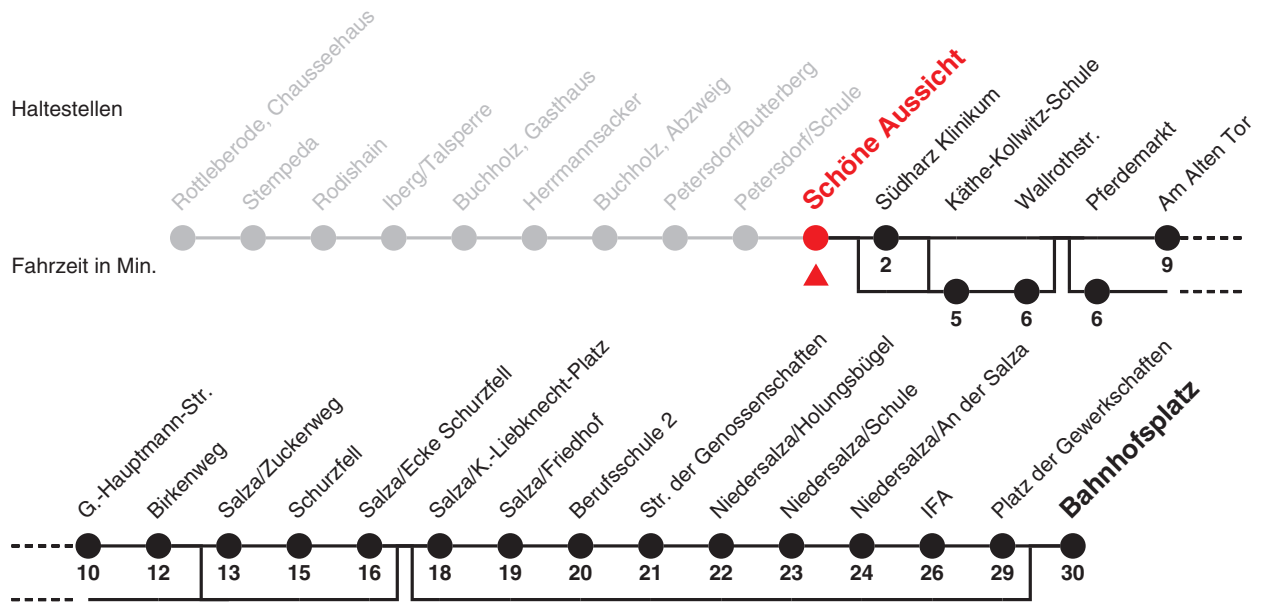

E

Schöne Aussicht → Bahnhofplatz

Gültig ab 09.12.2018

Uhr	Montag - Freitag	Samstag	Sonn- und Feiertag	Uhr
5				5
6	13 ⁴			6
7	09 ⁴ 11 ^{1,3} 4,A 21 ^{3,4,5} 6,7,A 25 ^{3,4,5} 6,7,A 53			7
8	53			8
9		53 ^R	53 ^R	9
10	53			10
11				11
12	53	53 ^R		12
13	49 ⁴		53 ^R	13
14	19 ^{2,6} A 59 ⁴			14
15	53			15
16	43			16
17	53	53 ^R	53 ^R	17
18	53			18
19				19
20				20
21	01 ^R			21
22				22

1 = bis Pferdemarkt

2 = bis Salza/K.-Liebknecht-Platz

3 = bedient nicht Südharz Klinikum

4 = auch von Käthe-Kollwitz-Schule bis Wallrothstr.

5 = bedient Pferdemarkt

6 = nicht von Salza/Zuckerweg bis Salza/Ecke Schurzfell

7 = nicht von Salza/K.-Liebknecht-Platz bis Platz der Gewerkschaften

A = nur an Schultagen

B = nicht 24. und 31.12.

^R = 0800 6396390 (kostenlos)

Die Linie E verkehrt am 24.12. und 31.12. wie Samstag bis 16 Uhr.