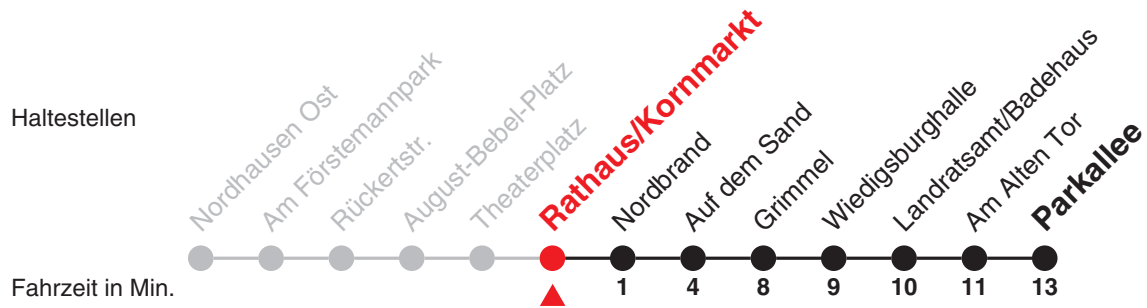

1 = bis Wiedigsburghalle

B = am Bahnhofplatz Weiterfahrt mit Linie 10 nach Ilfeld

A = verkehrt als Linie 10 über Niedersachswerfen nach Ilfeld/Neanderklinik

Verkehrsbetriebe Nordhausen
Robert-Blum-Str. 1 · 99734 Nordhausen

2

Rathaus/Kornmarkt → Parkallee

Gültig ab 09.12.2018

Uhr	Montag - Freitag	Samstag	Sonn- und Feiertag	Uhr
5	16 ¹ 31	31	31	5
6	01 31 41 51	01 31	01 31	6
7	01 11 21 31 41 51	01 31	01 31	7
8	01 11 21 31 41 51	01 31	01 31	8
9	01 11 21 31 41 51	01 31	01 31	9
10	01 11 21 31 41 51	01 31	01 31	10
11	01 11 21 31 41 51	01 31	01 31	11
12	01 11 21 31 41 51	01 31	01 31	12
13	01 11 21 31 41 51	01 31	01 31	13
14	01 11 21 31 41 51	01 31	01 31	14
15	01 11 21 31 41 51	01 31	01 31	15
16	01 11 21 31 41 51	01 31	01 31	16
17	01 11 21 31 41 51	01 31	01 31	17
18	01 11 21 31 41 51 ²	01 31	01 31	18
19	01 31	01 31	01 31	19
20	01 31	01 31	01 31	20
21	01 31	01 31	01 31	21
22	01 31	01 31	01 31	22
23	01 ²	01 ²	01 ²	23
0				0