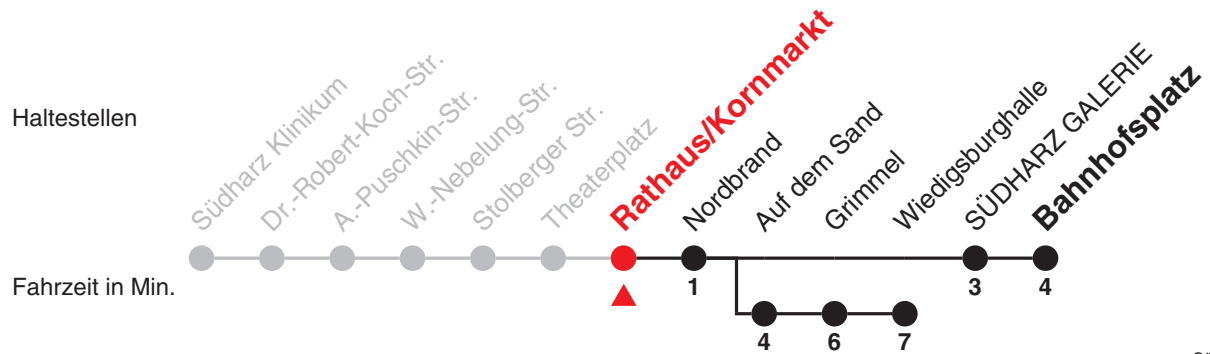

1

Rathaus/Kornmarkt → Bahnhofplatz

Gültig ab 09.12.2018

Uhr	Montag - Freitag	Samstag	Sonn- und Feiertag	Uhr
3				3
4	46^A			4
5	16 46^A	46^A	46^A	5
6	16 46^A 46 56	16 46	16 46	6
7	06 16 26 36 46^A 56	16 46^A	16 46^A	7
8	06 16 26 36 46^A 46 56	16 46	16 46	8
9	06 16 26 36 46^A 56	16 46^A	16 46^A	9
10	06 16 26 36 46^A 46 56	16 46	16 46	10
11	06 16 26 36 46^A 56	16 46^A	16 46^A	11
12	06 16 26 36 46^A 46 56	16 46	16 46	12
13	06 16 26 36 46^A 56	16 46^A	16 46^A	13
14	06 16 26 36 46^A 46 56	16 46	16 46	14
15	06 16 26 36 46^A 56	16 46^A	16 46^A	15
16	06 16 26 36 46^A 46 56	16 46	16 46	16
17	06 16 26 36 46^B 56	16 46^B	16 46^B	17
18	06 16 26 36 46 46^A 56¹	16 46	16 46	18
19	06¹ 16 46^A	16 46^A	16 46^A	19
20	16 46	16 46	16 46	20
21	16 46	16 46	16 46	21
22	18 46	18 46	18 46	22
23	36¹	36¹	36¹	23
0				0

1 = bis Wiedigsburghalle

B = am Bahnhofplatz Weiterfahrt mit Linie 10 nach Ilfeld

A = verkehrt als Linie 10 über Niedersachswerfen nach Ilfeld/Neanderklinik

Verkehrsbetriebe Nordhausen
Robert-Blum-Str. 1 · 99734 Nordhausen

03631 639-215

www.stadtwerke-nordhausen.de
info@stadtwerke-nordhausen.de

Verkehrsbetriebe
Nordhausen

Alle Angaben ohne Gewähr