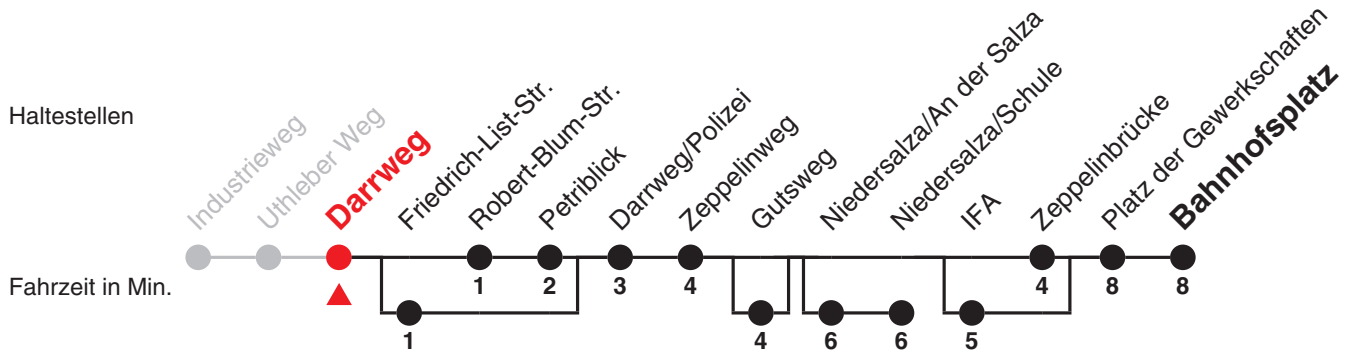

B

Darrweg → Bahnhofplatz

Uhr	Montag - Freitag	Uhr
5	34 ^{2,3} ₄	5
6		6
7	19 ^{1,2} ₃	7
8	20	8
9		9
10	20	10
11		11
12		12
13		13
14		14
15	20	15
16		16
17		17
18		18
19		19
20		20
21		21
22		22
23		23
0		0

Ferien: 21.12.2018 - 04.01.2019, 11.02.2019 - 15.02.2019, 15.04.2019 - 26.04.2019, 31.05.2019, 08.07.2019 - 16.08.2019, 07.10.2019 - 18.10.2019

1 = bis Niedersalza/Schule

2 = bedient Friedrich-List-Str.

3 = bedient Gutsweg

4 = bedient IFA

Die Linie B verkehrt nicht am 24.12. und 31.12. sowie an Wochenenden und Feiertagen.

Verkehrsbetriebe Nordhausen
Robert-Blum-Str. 1 · 99734 Nordhausen

03631 639-215

www.stadtwerke-nordhausen.de
info@stadtwerke-nordhausen.de

Ferien: 21.12.2018 - 04.01.2019, 11.02.2019 - 15.02.2019, 15.04.2019 - 26.04.2019, 31.05.2019, 08.07.2019 - 16.08.2019, 07.10.2019 - 18.10.2019
Die Linie B verkehrt nicht am 24.12. und 31.12. sowie an Wochenenden und Feiertagen.