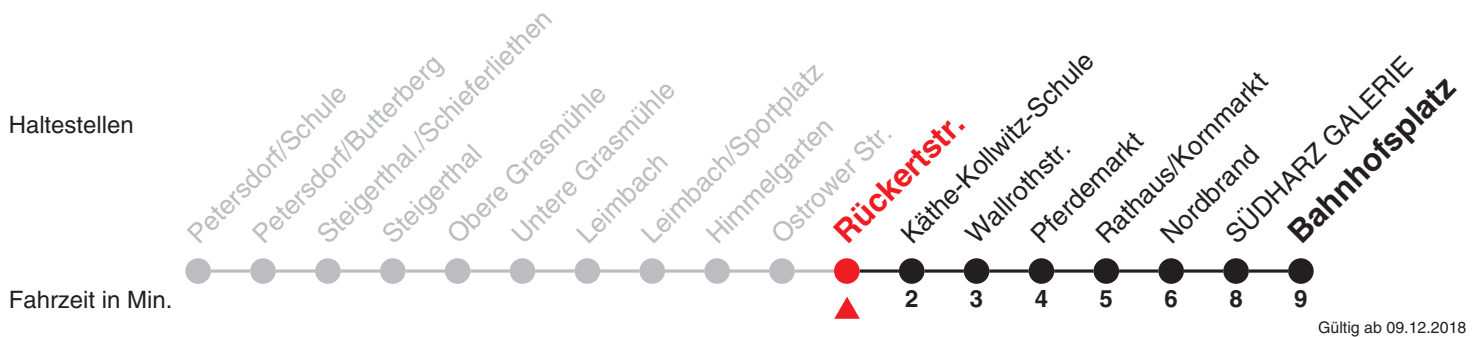

= RUFBUS - nur nach Anmeldung bis 1h vor Abfahrt Tel. 0800 6396390 (kostenlos)

Die Linie F verkehrt am 24.12. und 31.12. wie Samstag bis 16 Uhr.

Verkehrsbetriebe Nordhausen
Robert-Blum-Str. 1 · 99734 Nordhausen

03631 639-215

www.stadtwerke-nordhausen.de
info@stadtwerke-nordhausen.de

Verkehrsbetriebe
Nordhausen

Alle Angaben ohne Gewähr

F

Rückertstr. → Bahnhofplatz

Uhr	Montag - Freitag	Samstag	Sonn- und Feiertag	Uhr
5	54			5
6				6
7	29			7
8	15 ^A 25 ^B			8
9				9
10				10
11	24			11
12				12
13	30			13
14	05 ^A			14
15	34			15
16	30 ^A			16
17	34			17
18				18
19				19
20				20
21				21
22				22
23				23
0				0

Ferien: 21.12.2018 - 04.01.2019, 11.02.2019 - 15.02.2019, 15.04.2019 - 26.04.2019, 31.05.2019, 08.07.2019 - 16.08.2019, 07.10.2019 - 18.10.2019

A = nur an Schultagen B = nur an schulfreien Tagen

Die Linie F verkehrt am 24.12. und 31.12. wie Samstag bis 16 Uhr.