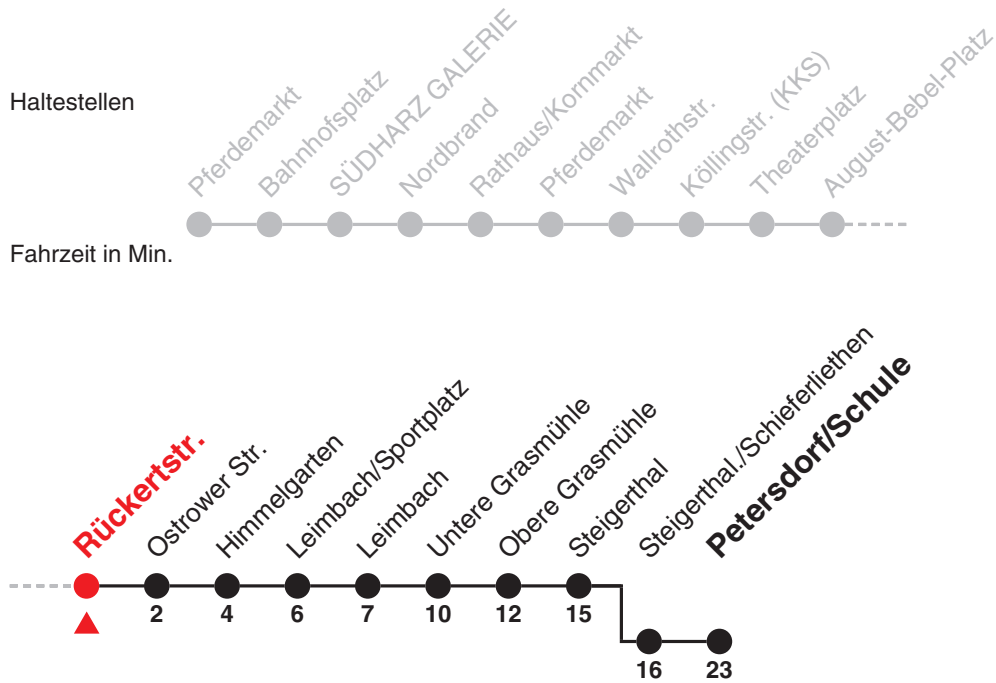

F

Rückertstr. → Petersdorf/Schule

Gültig ab 09.12.2018

Uhr	Montag - Freitag	Samstag	Sonn- und Feiertag	Uhr
5	19			5
6	54			6
7	25 ¹ _A			7
8				8
9				9
10	44	39 ^R	39 ^R	10
11				11
12	39 ¹			12
13	59 ^A	39 ^R		13
14	59		39 ^R	14
15				15
16	59			16
17				17
18	44 ^R	39 ^R	39 ^R	18
19				19
20				20

Ferien: 21.12.2018 - 04.01.2019, 11.02.2019 - 15.02.2019, 15.04.2019 - 26.04.2019, 31.05.2019, 08.07.2019 - 16.08.2019, 07.10.2019 - 18.10.2019

1 = bis Petersdorf/Schule

B = nicht 24. und 31.12.

A = nur an Schultagen

= RUFBUS - nur nach Anmeldung bis 1h vor Abfahrt Tel. 0800 6396390 (kostenlos)

Die Linie F verkehrt am 24.12. und 31.12. wie Samstag bis 16 Uhr.

Verkehrsbetriebe Nordhausen
Robert-Blum-Str. 1 · 99734 Nordhausen

Ferien: 21.12.2018 - 04.01.2019, 11.02.2019 - 15.02.2019, 15.04.2019 - 26.04.2019, 31.05.2019, 08.07.2019 - 16.08.2019, 07.10.2019 - 18.10.2019

A = nur an Schultagen B = nur an schulfreien Tagen

Die Linie F verkehrt am 24.12. und 31.12. wie Samstag bis 16 Uhr.