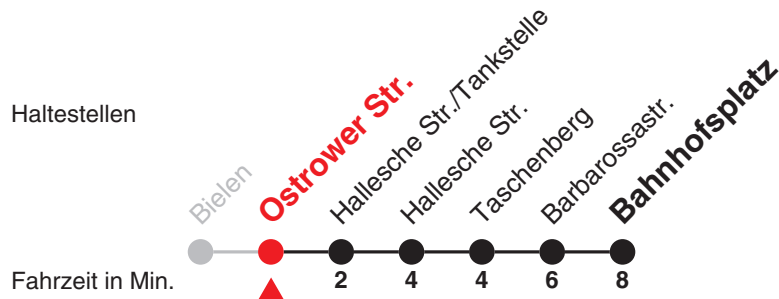

K

Ostrower Str. → Bahnhofplatz

Gültig ab 09.12.2018

Uhr	Montag - Freitag	Samstag	Uhr
5			5
6			6
7	37^A		7
8			8
9			9
10			10
11			11
12			12
13	40^A		13
14			14
15			15
16			16
17			17
18			18
19			19
20			20
21			21
22			22
23			23
0			0

Ferien: 21.12.2018 - 04.01.2019, 11.02.2019 - 15.02.2019, 15.04.2019 - 26.04.2019, 31.05.2019, 08.07.2019 - 16.08.2019, 07.10.2019 - 18.10.2019

A = nur an Schultagen

Verkehrsbetriebe Nordhausen
Robert-Blum-Str. 1 · 99734 Nordhausen

03631 639-215

www.stadtwerke-nordhausen.de
info@stadtwerke-nordhausen.de

Verkehrsbetriebe
Nordhausen

Alle Angaben ohne Gewähr