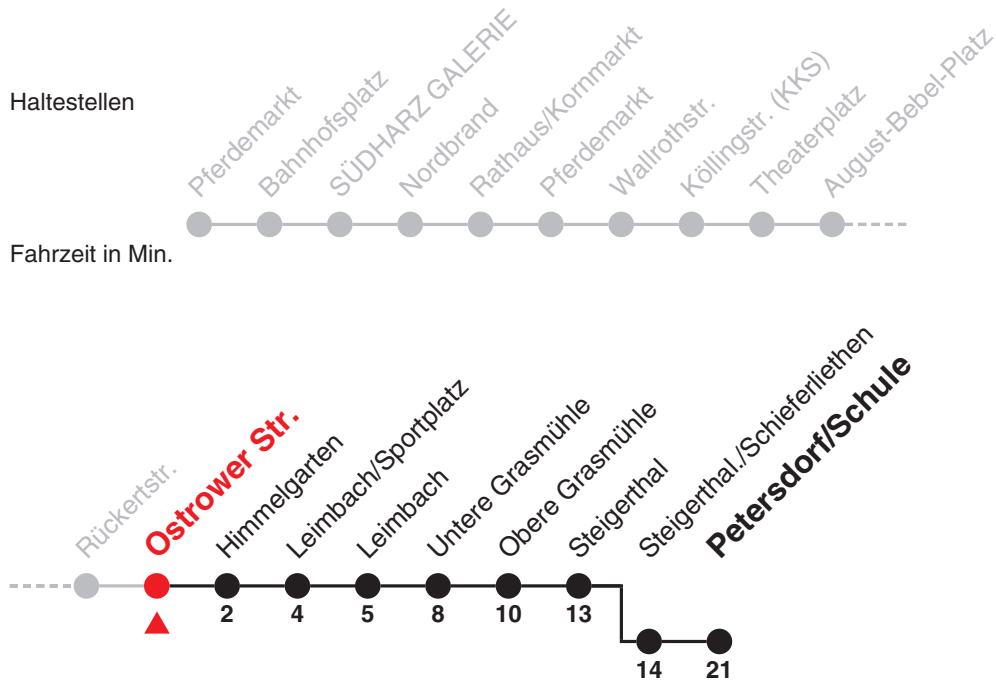

F

Ostrower Str. → Petersdorf/Schule

Gültig ab 09.12.2018

Uhr	Montag - Freitag	Samstag	Sonn- und Feiertag	Uhr
5	21			5
6	56			6
7	27 ¹ _A			7
8				8
9				9
10	46	41 ^B	41 ^B	10
11				11
12	41 ¹			12
13		41 ^B		13
14	01 ^A		41 ^B	14
15	01			15
16				16
17	01			17
18	46 ^B	41 ^B	41 ^B	18
19				19
20				20

Ferien: 21.12.2018 - 04.01.2019, 11.02.2019 - 15.02.2019, 15.04.2019 - 26.04.2019, 31.05.2019, 08.07.2019 - 16.08.2019, 07.10.2019 - 18.10.2019

1 = bis Petersdorf/Schule

B = nicht 24. und 31.12.

A = nur an Schultagen

= RUFBUS - nur nach Anmeldung bis 1h vor Abfahrt Tel. 0800 6396390 (kostenlos)

Die Linie F verkehrt am 24.12. und 31.12. wie Samstag bis 16 Uhr.

F

Ostrower Str. → Bahnhofplatz

Uhr	Montag - Freitag	Samstag	Sonn- und Feiertag	Uhr
5	50			5
6				6
7	25			7
8	11 ^A 21 ^B			8
9				9
10				10
11	20			11
12				12
13	26			13
14	01 ^A			14
15	30			15
16	26 ^A			16
17	30			17
18				18
19				19
20				20
21				21
22				22
23				23
0				0

Ferien: 21.12.2018 - 04.01.2019, 11.02.2019 - 15.02.2019, 15.04.2019 - 26.04.2019, 31.05.2019, 08.07.2019 - 16.08.2019, 07.10.2019 - 18.10.2019

A = nur an Schultagen B = nur an schulfreien Tagen

Die Linie F verkehrt am 24.12. und 31.12. wie Samstag bis 16 Uhr.