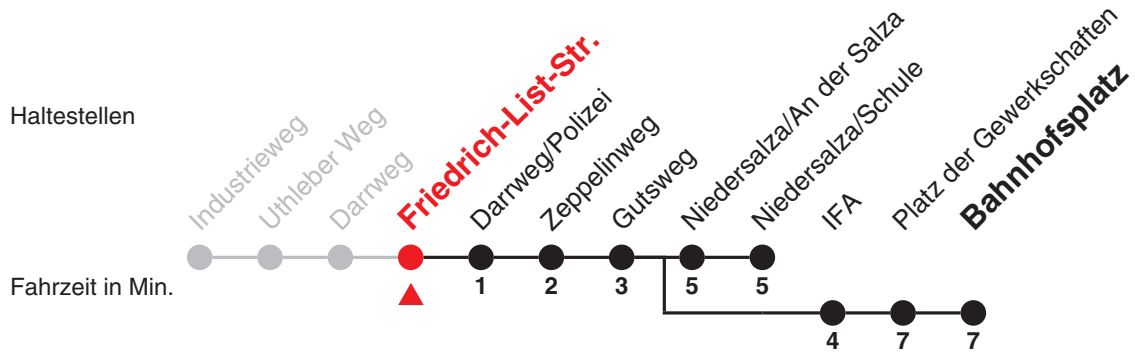

B

Friedrich-List-Str. → Bahnhofplatz

Gültig ab 09.12.2018

Uhr	Montag - Freitag	Uhr
5	35 ¹	5
6		6
7	20	7
8		8
9		9
10		10
11		11
12		12
13		13
14		14
15		15
16		16
17		17
18		18
19		19
20		20
21		21
22		22
23		23
0		0

Ferien: 21.12.2018 - 04.01.2019, 11.02.2019 - 15.02.2019, 15.04.2019 - 26.04.2019, 31.05.2019, 08.07.2019 - 16.08.2019, 07.10.2019 - 18.10.2019

1 = bis Bahnhofplatz

Die Linie B verkehrt nicht am 24.12. und 31.12. sowie an Wochenenden und Feiertagen.