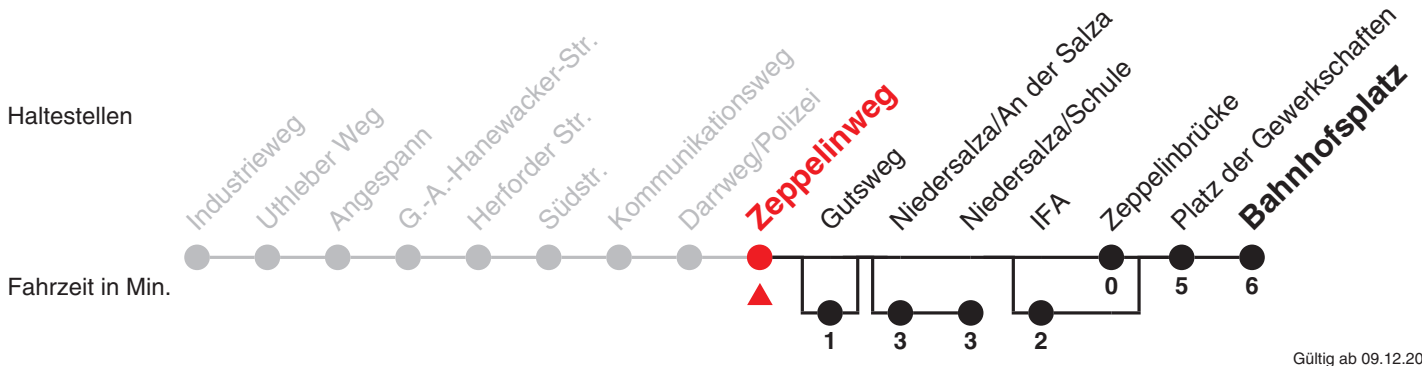

B

Zeppelinweg → Bahnhofplatz

Gültig ab 09.12.2018

Uhr	Montag - Freitag				Uhr
5	37 $\frac{2}{3}$				5
6	06 $\frac{2}{3}$	25 ^A	36 $\frac{2}{3}$	45 ^A	6
7	06 $\frac{1}{2}$	22 $\frac{1}{2}$			7
8	24				8
9					9
10	24				10
11					11
12					12
13					13
14					14
15	24	56			15
16	26	56			16
17					17
18					18
19					19
20					20
21					21
22					22
23					23
0					0

Die Linie B verkehrt nicht am 24.12. und 31.12. sowie an Wochenenden und Feiertagen.

Verkehrsbetriebe Nordhausen
Robert-Blum-Str. 1 · 99734 Nordhausen

03631 639-215

www.stadtwerke-nordhausen.de
info@stadtwerke-nordhausen.de

Verkehrsbetriebe
Nordhausen

Alle Angaben ohne Gewähr

B

Zeppelinweg → Uthleber Weg

Gültig ab 09.12.2018

Uhr	Montag - Freitag	Uhr
5	49	5
6	19 49	6
7	09	7
8	09	8
9		9
10	09	10
11		11
12		12
13		13
14		14
15	09 39	15
16	09 39	16
17		17
18		18
19		19
20		20
21		21
22		22
23		23
0		0

Ferien: 21.12.2018 - 04.01.2019, 11.02.2019 - 15.02.2019, 15.04.2019 - 26.04.2019, 31.05.2019, 08.07.2019 - 16.08.2019, 07.10.2019 - 18.10.2019
Die Linie B verkehrt nicht am 24.12. und 31.12. sowie an Wochenenden und Feiertagen.