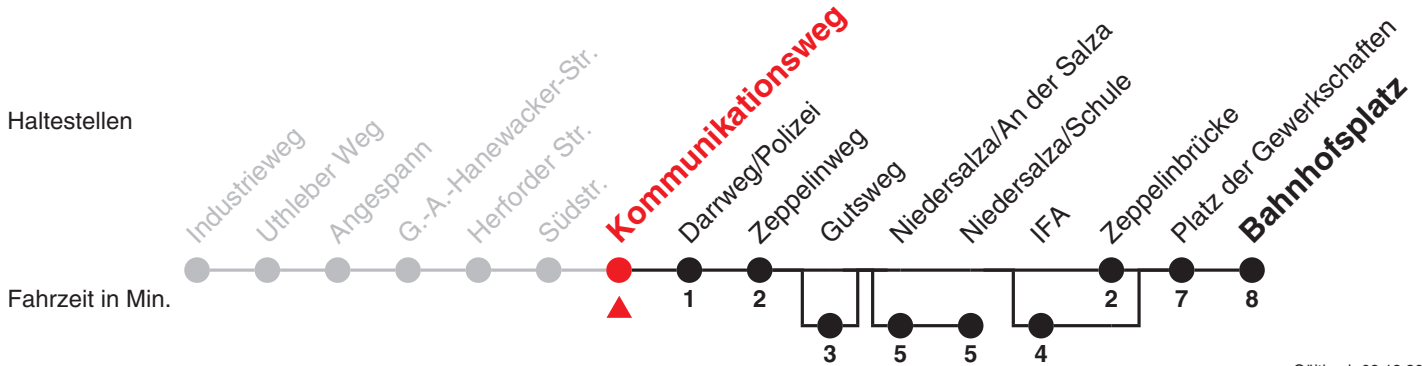

B

Kommunikationsweg → Bahnhofplatz

Gültig ab 09.12.2018

Uhr	Montag - Freitag	Uhr
5		5
6	04 ² ₃ 34 ² ₃	6
7	04 ¹ ₂	7
8		8
9		9
10		10
11		11
12		12
13		13
14		14
15	54	15
16	24 54	16
17		17
18		18
19		19
20		20
21		21
22		22
23		23
0		0

Ferien: 21.12.2018 - 04.01.2019, 11.02.2019 - 15.02.2019, 15.04.2019 - 26.04.2019, 31.05.2019, 08.07.2019 - 16.08.2019, 07.10.2019 - 18.10.2019

1 = bis Niedersalza/Schule 2 = bedient Gutsweg 3 = bedient IFA

Die Linie B verkehrt nicht am 24.12. und 31.12. sowie an Wochenenden und Feiertagen.

Verkehrsbetriebe Nordhausen
Robert-Blum-Str. 1 · 99734 Nordhausen

03631 639-215

www.stadtwerke-nordhausen.de
info@stadtwerke-nordhausen.de