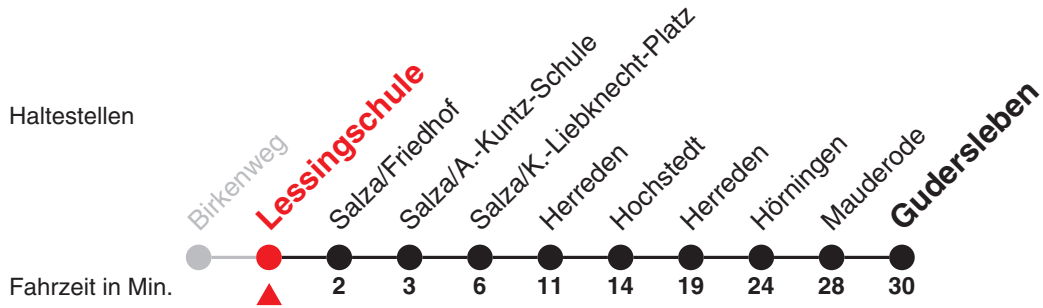

D

Lessingschule → Gudersleben

Gültig ab 09.12.2018

Uhr	Montag - Freitag	Samstag	Sonn- und Feiertag	Uhr
5				5
6				6
7				7
8				8
9				9
10				10
11				11
12				12
13	34 ^A			13
14	34 ^A 59 ^A			14
15				15
16				16
17				17
18				18
19				19
20				20
21				21
22				22
23				23
0				0

Ferien: 21.12.2018 - 04.01.2019, 11.02.2019 - 15.02.2019, 15.04.2019 - 26.04.2019, 31.05.2019, 08.07.2019 - 16.08.2019, 07.10.2019 - 18.10.2019

A = nur an Schultagen

Die Linie D verkehrt am 24.12. und 31.12. wie Samstag bis 16 Uhr.