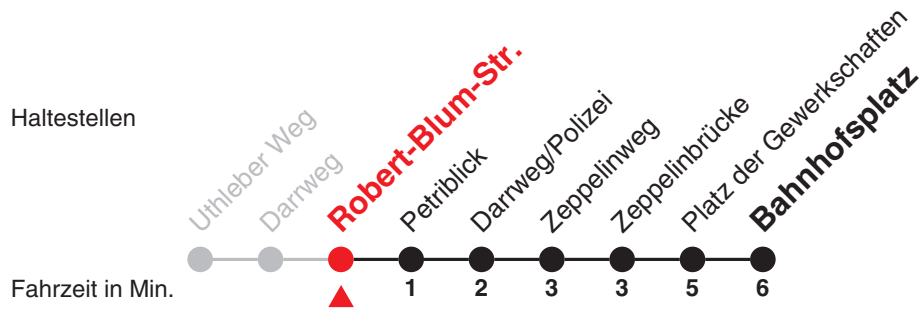

## Robert-Blum-Str. → Bahnhofplatz

Gültig ab 09.12.2018

Uhr	Montag - Freitag		Uhr
5			5
6	22 <sup>A</sup>	42 <sup>A</sup>	6
7			7
8	21		8
9			9
10	21		10
11			11
12			12
13			13
14			14
15	21		15
16			16
17			17
18			18
19			19
20			20
21			21
22			22
23			23
0			0

Ferien: 21.12.2018 - 04.01.2019, 11.02.2019 - 15.02.2019, 15.04.2019 - 26.04.2019, 31.05.2019, 08.07.2019 - 16.08.2019, 07.10.2019 - 18.10.2019

A = nur an Schultagen

Die Linie B verkehrt nicht am 24.12. und 31.12. sowie an Wochenenden und Feiertagen.

## Robert-Blum-Str. → Uthleber Weg

Gültig ab 09.12.2018

Uhr	Montag - Freitag	Uhr
5	51	5
6	21 51	6
7	11	7
8	11	8
9		9
10	11	10
11		11
12		12
13		13
14		14
15	11 41	15
16	11 41	16
17		17
18		18
19		19
20		20
21		21
22		22
23		23
0		0

Ferien: 21.12.2018 - 04.01.2019, 11.02.2019 - 15.02.2019, 15.04.2019 - 26.04.2019, 31.05.2019, 08.07.2019 - 16.08.2019, 07.10.2019 - 18.10.2019  
Die Linie B verkehrt nicht am 24.12. und 31.12. sowie an Wochenenden und Feiertagen.