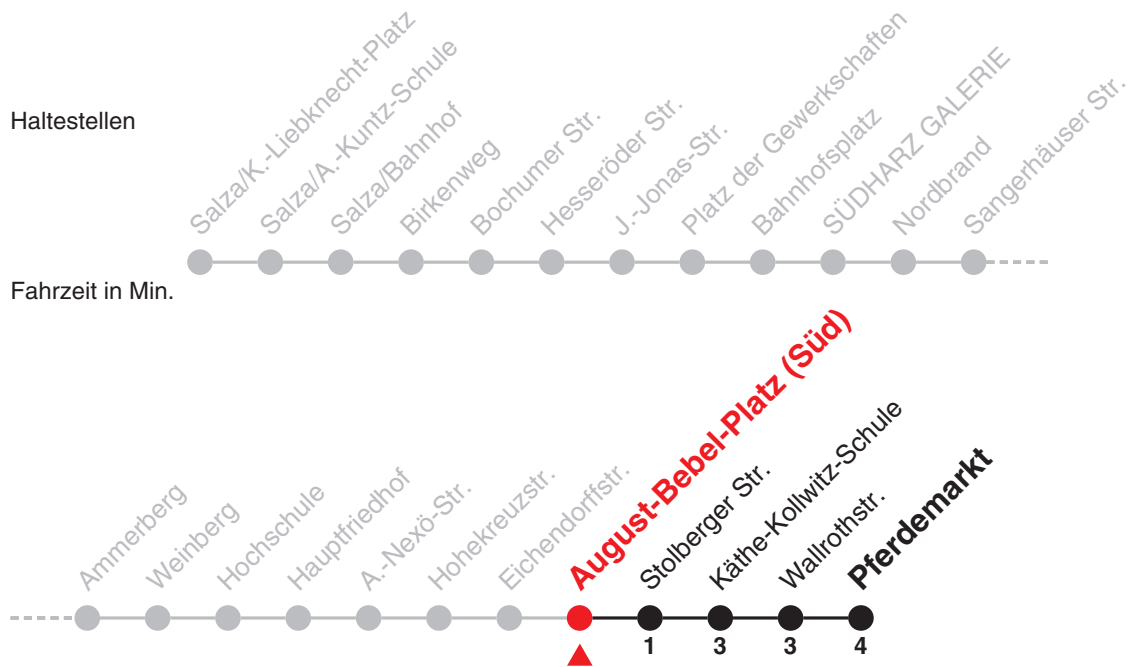

A

August-Bebel-Platz (Süd)

→ Pferdemarkt

Gültig ab 09.12.2018

Uhr	Montag - Freitag	Samstag	Sonn- und Feiertag	Uhr
5	55			5
6	15 35 55			6
7	15 35 55	35		7
8	15 35 55	35 55	33 ^R	8
9	15 35 55	15 35 55	33 ^R	9
10	15 35 55	15 35 55	33	10
11	15 35 55	15 35 55	33	11
12	15 35 55	15 35 55	33	12
13	15 35 55	15 35 55	33	13
14	15 35 55	15 35 55	33	14
15	15 35 55	15 35 55	33	15
16	15 35 55	15 35 ^A 55 ^A	33	16
17	15 35 55	15 ^A 35 ^A	33	17
18	15 35 55	35 ^A	33	18
19	15 35 55	33 ^A	33	19
20	35 55	33 ^A	33 ^R	20
21		33 ^A	33 ^R	21
22		33 ^A	33 ^R	22

A = nicht 24. und 31.12.

^R = RUFBUS - nur nach Anmeldung bis 1h vor Abfahrt Tel. 0800 6396390 (kostenlos)

Am 24.12. und 31.12. Verkehrsdurchführung wie an Samstag bis 16 Uhr

Verkehrsbetriebe Nordhausen
Robert-Blum-Str. 1 · 99734 Nordhausen