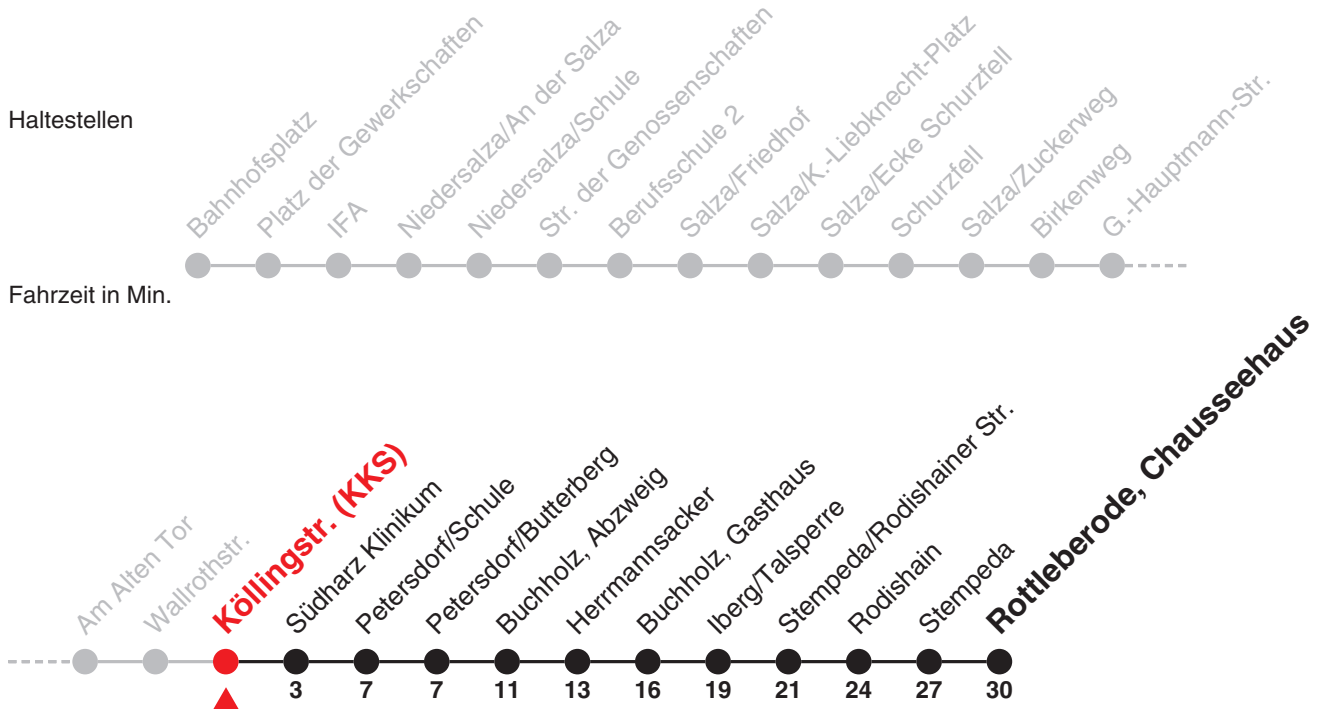

E

Köllingstr. (KKS) → Rottleberode, Chausseehaus

Gültig ab 09.12.2018

Uhr	Montag - Freitag	Samstag	Sonn- und Feiertag	Uhr
5				5
6				6
7	46 ¹			7
8				8
9				9
10				10
11				11
12	51			12
13	28 ^A 56			13
14	48			14
15	46			15
16				16
17				17
18				18
19				19
20				20

1 = bis Petersdorf/Schule

A = nur an Schultagen

Die Linie E verkehrt am 24.12. und 31.12. wie Samstag bis 16 Uhr.

Verkehrsbetriebe Nordhausen
Robert-Blum-Str. 1 · 99734 Nordhausen

03631 639-215

www.stadtwerke-nordhausen.de
info@stadtwerke-nordhausen.de

Ferien: 21.12.2018 - 04.01.2019, 11.02.2019 - 15.02.2019, 15.04.2019 - 26.04.2019, 31.05.2019, 08.07.2019 - 16.08.2019, 07.10.2019 - 18.10.2019

1 = bis Petersdorf/Schule

B = nicht 24. und 31.12.

2 = bedient Steigerthal./Schieferliethen

C = verkehrt weiter über Steigerthal, Leimbach

A = nur an Schultagen

= RUFBUS - nur nach Anmeldung bis 1h vor Abfahrt Tel. 0800 6396390 (kostenlos)

Die Linie F verkehrt am 24.12. und 31.12. wie Samstag bis 16 Uhr.