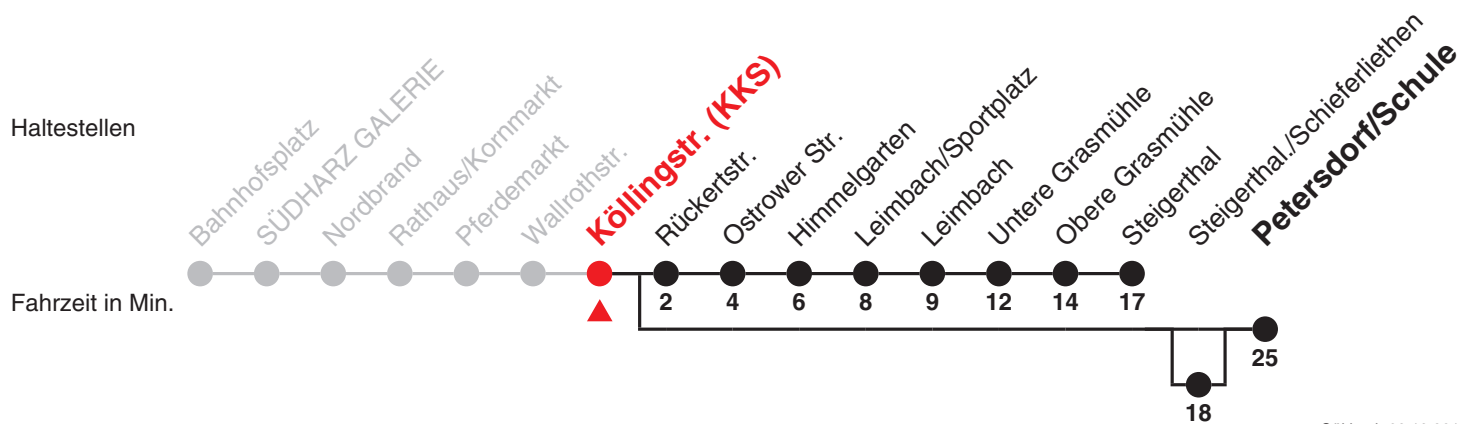

F

Köllingstr. (KKS) → Petersdorf/Schule

Gültig ab 09.12.2018

Uhr	Montag - Freitag	Samstag	Sonn- und Feiertag	Uhr
5	17			5
6	52			6
7				7
8				8
9				9
10	42	37^R	37^R	10
11				11
12	37¹₂			12
13	32^{1,A}_C 57^A	37^R		13
14	57		37^R	14
15	57^{1,A}_C			15
16	57			16
17				17
18	42^R	37^B_R	37^R	18
19				19
20				20
21				21
22				22
23				23
0				0

Ferien: 21.12.2018 - 04.01.2019, 11.02.2019 - 15.02.2019, 15.04.2019 - 26.04.2019, 31.05.2019, 08.07.2019 - 16.08.2019, 07.10.2019 - 18.10.2019

1 = bis Petersdorf/Schule

B = nicht 24. und 31.12.

2 = bedient Steigerthal./Schieferliethen

C = verkehrt weiter über Steigerthal, Leimbach

A = nur an Schultagen

= RUFBUS - nur nach Anmeldung bis 1h vor Abfahrt Tel. 0800 6396390 (kostenlos)

Die Linie F verkehrt am 24.12. und 31.12. wie Samstag bis 16 Uhr.

Verkehrsbetriebe Nordhausen
Robert-Blum-Str. 1 · 99734 Nordhausen

03631 639-215

www.stadtwerke-nordhausen.de
info@stadtwerke-nordhausen.de

Verkehrsbetriebe
Nordhausen

Alle Angaben ohne Gewähr