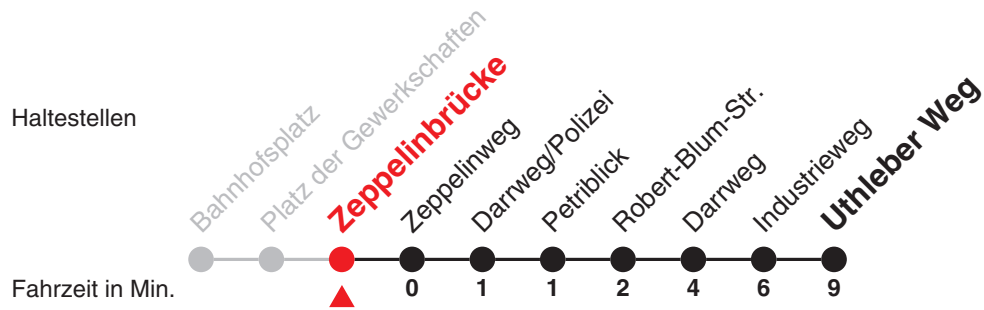

B

Zeppelinbrücke → Uthleber Weg

Gültig ab 09.12.2018

Uhr	Montag - Freitag	Uhr
5	48	5
6	18 48	6
7	08	7
8	08	8
9		9
10	08	10
11		11
12		12
13		13
14		14
15	08 38	15
16	08 38	16
17		17
18		18
19		19
20		20
21		21
22		22
23		23
0		0

Ferien: 21.12.2018 - 04.01.2019, 11.02.2019 - 15.02.2019, 15.04.2019 - 26.04.2019, 31.05.2019, 08.07.2019 - 16.08.2019, 07.10.2019 - 18.10.2019
Die Linie B verkehrt nicht am 24.12. und 31.12. sowie an Wochenenden und Feiertagen.

Verkehrsbetriebe Nordhausen
Robert-Blum-Str. 1 · 99734 Nordhausen

03631 639-215

www.stadtwerke-nordhausen.de
info@stadtwerke-nordhausen.de

Verkehrsbetriebe
Nordhausen

Alle Angaben ohne Gewähr