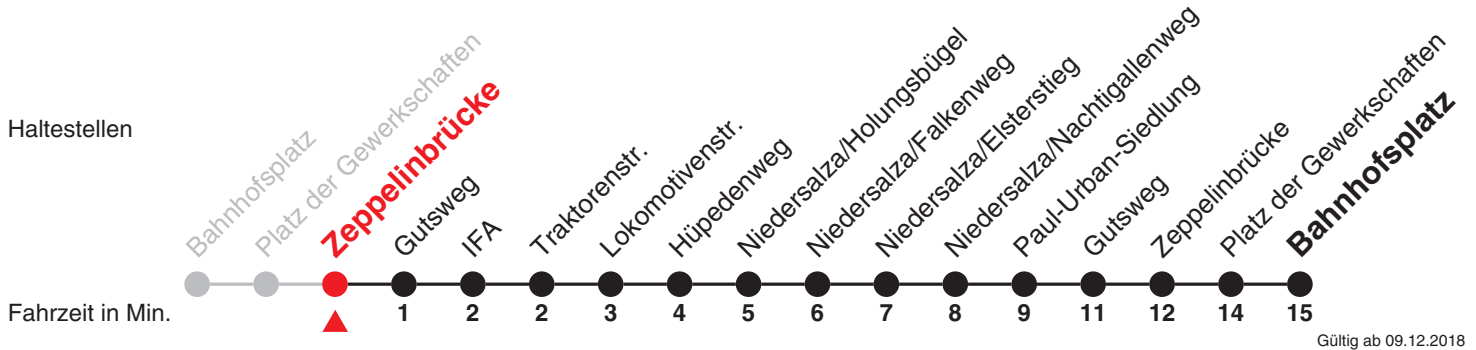

## Zeppelinbrücke → Bahnhofplatz

Uhr	Montag - Freitag	Samstag	Uhr
5	59 <sup>A</sup>		5
6	59		6
7	59		7
8			8
9	59	19 <sup>R</sup>	9
10			10
11	59	19 <sup>R</sup>	11
12	59		12
13	59	19 <sup>R</sup>	13
14			14
15		19 <sup>R</sup>	15
16			16
17			17
18			18
19			19
20			20
21			21
22			22
23			23
0			0

Ferien: 21.12.2018 - 04.01.2019, 11.02.2019 - 15.02.2019, 15.04.2019 - 26.04.2019, 31.05.2019, 08.07.2019 - 16.08.2019, 07.10.2019 - 18.10.2019

A = Kleinbus - Gruppen über 5 Personen anmelden unter Tel. 03631/639 215

<sup>R</sup> = RUFBUS - nur nach Anmeldung bis 1h vor Abfahrt Tel. 0800 6396390 (kostenlos)

Die Linie C verkehrt am 24.12. und 31.12. wie Samstag bis 16 Uhr.

## Zeppelinbrücke → Bahnhofplatz

Uhr	Montag - Freitag	Samstag	Uhr
5	46 <sup>A</sup>		5
6	46		6
7	46		7
8			8
9	46	06 <sup>R</sup>	9
10			10
11	46	06 <sup>R</sup>	11
12	46		12
13	46	06 <sup>R</sup>	13
14			14
15		06 <sup>R</sup>	15
16			16
17			17
18			18
19			19
20			20
21			21
22			22
23			23
0			0