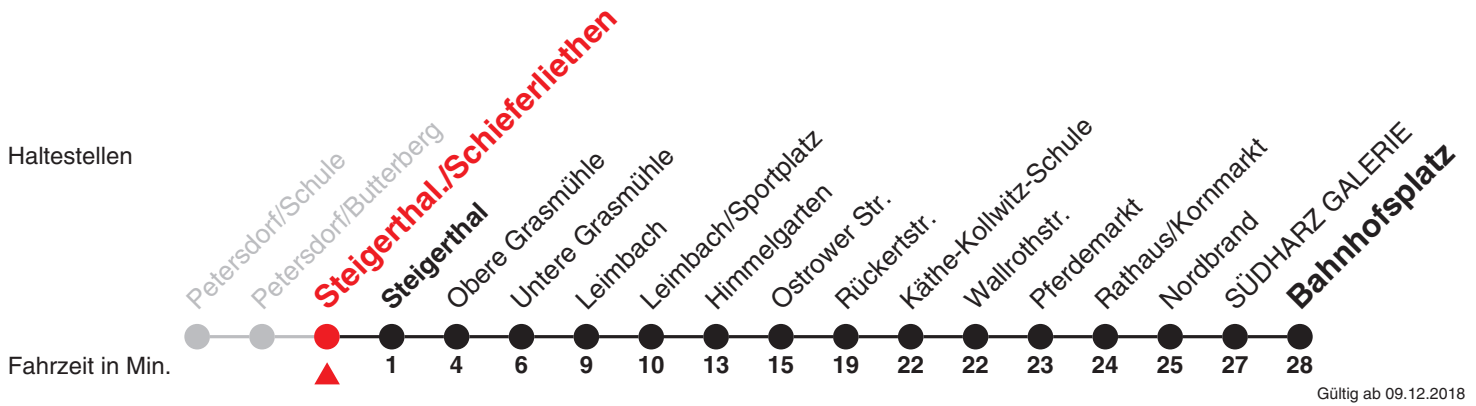

F

Steigerthal./Schieferliethen → Petersdorf/Schule

Haltestellen

Fahrzeit in Min.

Gültig ab 09.12.2018

Uhr	Montag - Freitag	Samstag	Sonn- und Feiertag	Uhr
5				5
6				6
7	41 ^A			7
8				8
9				9
10				10
11				11
12	55			12
13				13
14				14
15				15
16				16
17				17
18				18
19				19
20				20
21				21
22				22
23				23
0				0

Ferien: 21.12.2018 - 04.01.2019, 11.02.2019 - 15.02.2019, 15.04.2019 - 26.04.2019, 31.05.2019, 08.07.2019 - 16.08.2019, 07.10.2019 - 18.10.2019

A = nur an Schultagen

Die Linie F verkehrt am 24.12. und 31.12. wie Samstag bis 16 Uhr.

Verkehrsbetriebe Nordhausen
Robert-Blum-Str. 1 · 99734 Nordhausen

03631 639-215

www.stadtwerke-nordhausen.de
info@stadtwerke-nordhausen.de

Verkehrsbetriebe
Nordhausen

Alle Angaben ohne Gewähr

F

Steigerthal./Schieferliethen → Steigerthal → Bahnhofplatz

Ferien: 21.12.2018 - 04.01.2019, 11.02.2019 - 15.02.2019, 15.04.2019 - 26.04.2019, 31.05.2019, 08.07.2019 - 16.08.2019, 07.10.2019 - 18.10.2019

A = nur an Schultagen B = nur an schulfreien Tagen

Die Linie F verkehrt am 24.12. und 31.12. wie Samstag bis 16 Uhr.