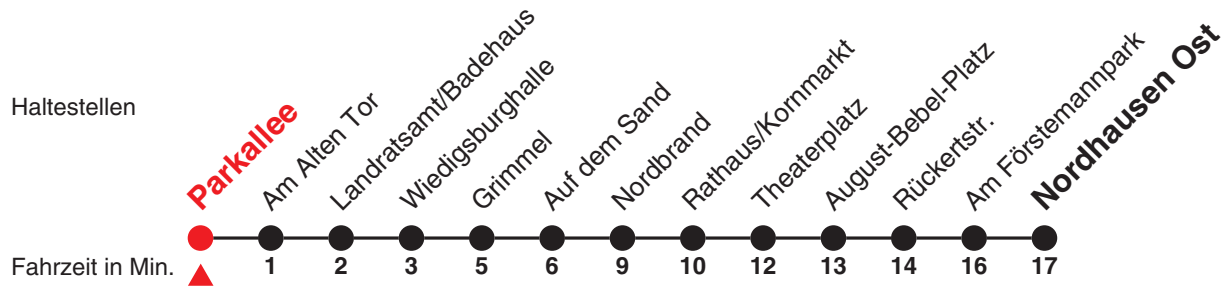

2

Parkallee → Nordhausen Ost

Uhr	Montag - Freitag						Samstag		Sonn- und Feiertag			Uhr	
5	03	33					03	33	03	33		5	
6	03	33	43	53			03	33	03	33		6	
7	03	13	23	33	43	53	03	33	03	33		7	
8	03	13	23	33	43	53	03	33	03	33		8	
9	03	13	23	33	43	53	03	33	03	33		9	
10	03	13	23	33	43	53	03	33	03	33		10	
11	03	13	23	33	43	53	03	33	03	33		11	
12	03	13	23	33	43	53	03	33	03	33		12	
13	03	13	23	33	43	53	03	33	03	33		13	
14	03	13	23	33	43	53	03	33	03	33		14	
15	03	13	23	33	43	53	03	33	03	33		15	
16	03	13	23	33	43	53	03	33	03	33		16	
17	03	13	23	33	43	53	03	33	03	33		17	
18	03	13	23	33	43 ¹		03	33	03	33		18	
19	03	33					03	33	03	33		19	
20	03	33					03	33	03	33		20	
21	03	33					03	33	03	33		21	
22	05	33	43 ¹				05	33	43 ¹	05	33	43 ¹	22
23												23	
0												0	

1 = bis Landratsamt/Badehaus

Verkehrsbetriebe Nordhausen
Robert-Blum-Str. 1 · 99734 Nordhausen

03631 639-215

www.stadtwerke-nordhausen.de
info@stadtwerke-nordhausen.de

Verkehrsbetriebe
Nordhausen