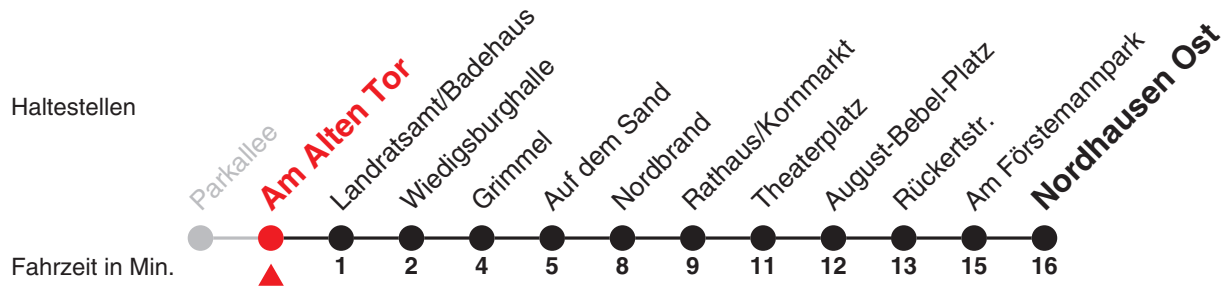

2

Am Alten Tor → Nordhausen Ost

Gültig ab 09.12.2018

Uhr	Montag - Freitag						Samstag		Sonn- und Feiertag			Uhr	
5	04	34					04	34	04	34		5	
6	04	34	44	54			04	34	04	34		6	
7	04	14	24	34	44	54	04	34	04	34		7	
8	04	14	24	34	44	54	04	34	04	34		8	
9	04	14	24	34	44	54	04	34	04	34		9	
10	04	14	24	34	44	54	04	34	04	34		10	
11	04	14	24	34	44	54	04	34	04	34		11	
12	04	14	24	34	44	54	04	34	04	34		12	
13	04	14	24	34	44	54	04	34	04	34		13	
14	04	14	24	34	44	54	04	34	04	34		14	
15	04	14	24	34	44	54	04	34	04	34		15	
16	04	14	24	34	44	54	04	34	04	34		16	
17	04	14	24	34	44	54	04	34	04	34		17	
18	04	14	24	34	44 ¹		04	34	04	34		18	
19	04	34					04	34	04	34		19	
20	04	34					04	34	04	34		20	
21	04	34					04	34	04	34		21	
22	06	34	44 ¹				06	34	44 ¹	06	34	44 ¹	22
23												23	
0												0	

1 = bis Landratsamt/Badehaus

Verkehrsbetriebe Nordhausen
Robert-Blum-Str. 1 · 99734 Nordhausen

03631 639-215

www.stadtwerke-nordhausen.de
info@stadtwerke-nordhausen.de

Verkehrsbetriebe
Nordhausen

2

Am Alten Tor → Parkallee

Gültig ab 09.12.2018

Uhr	Montag - Freitag	Samstag	Sonn- und Feiertag	Uhr
3				3
4	58	58	58	4
5	28 40	28 40	28 40	5
6	10 40 50	10 40	10 40	6
7	00 10 20 30 40 50	10 40	10 40	7
8	00 10 20 30 40 50	10 40	10 40	8
9	00 10 20 30 40 50	10 40	10 40	9
10	00 10 20 30 40 50	10 40	10 40	10
11	00 10 20 30 40 50	10 40	10 40	11
12	00 10 20 30 40 50	10 40	10 40	12
13	00 10 20 30 40 50	10 40	10 40	13
14	00 10 20 30 40 50	10 40	10 40	14
15	00 10 20 30 40 50	10 40	10 40	15
16	00 10 20 30 40 50	10 40	10 40	16
17	00 10 20 30 40 50	10 40	10 40	17
18	00 10 20 30 40 50	10 40	10 40	18
19	10 40	10 40	10 40	19
20	10 40	10 40	10 40	20
21	10 40	10 40	10 40	21
22	12 40	12 40	12 40	22
23				23
0				0