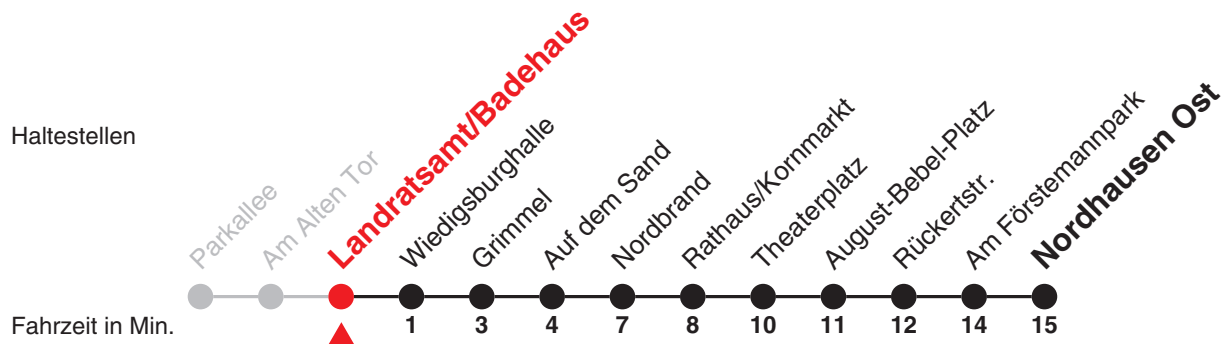

2

Landratsamt/Badehaus → Parkallee

Uhr	Montag - Freitag	Samstag	Sonn- und Feiertag	Uhr
3				3
4	57	57	57	4
5	27 39	27 39	27 39	5
6	09 39 49 59	09 39	09 39	6
7	09 19 29 39 49 59	09 39	09 39	7
8	09 19 29 39 49 59	09 39	09 39	8
9	09 19 29 39 49 59	09 39	09 39	9
10	09 19 29 39 49 59	09 39	09 39	10
11	09 19 29 39 49 59	09 39	09 39	11
12	09 19 29 39 49 59	09 39	09 39	12
13	09 19 29 39 49 59	09 39	09 39	13
14	09 19 29 39 49 59	09 39	09 39	14
15	09 19 29 39 49 59	09 39	09 39	15
16	09 19 29 39 49 59	09 39	09 39	16
17	09 19 29 39 49 59	09 39	09 39	17
18	09 19 29 39 49	09 39	09 39	18
19	09 39	09 39	09 39	19
20	09 39	09 39	09 39	20
21	09 39	09 39	09 39	21
22	11 39	11 39	11 39	22
23				23
0				0

2

Landratsamt/Badehaus → Nordhausen Ost

Uhr	Montag - Freitag	Samstag	Sonn- und Feiertag	Uhr
5	05 35	05 35	05 35	5
6	05 35 45 55	05 35	05 35	6
7	05 15 25 35 45 55	05 35	05 35	7
8	05 15 25 35 45 55	05 35	05 35	8
9	05 15 25 35 45 55	05 35	05 35	9
10	05 15 25 35 45 55	05 35	05 35	10
11	05 15 25 35 45 55	05 35	05 35	11
12	05 15 25 35 45 55	05 35	05 35	12
13	05 15 25 35 45 55	05 35	05 35	13
14	05 15 25 35 45 55	05 35	05 35	14
15	05 15 25 35 45 55	05 35	05 35	15
16	05 15 25 35 45 55	05 35	05 35	16
17	05 15 25 35 45 55	05 35	05 35	17
18	05 15 25 35	05 35	05 35	18
19	05 35	05 35	05 35	19
20	05 35	05 35	05 35	20
21	05 35	05 35	05 35	21
22	07 35	07 35	07 35	22
23				23
0				0