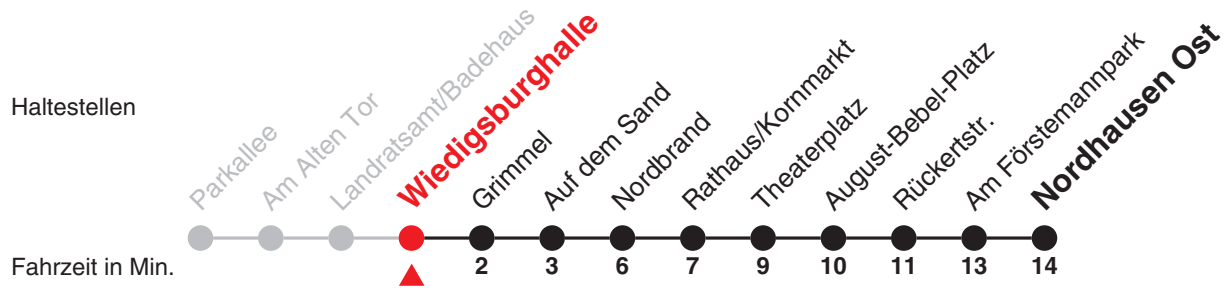

2

Wiedigsburghalle → Parkallee

Gültig ab 09.12.2018

Uhr	Montag - Freitag	Samstag	Sonn- und Feiertag	Uhr
5	38	38	38	5
6	08 38 48 58	08 38	08 38	6
7	08 18 28 38 48 58	08 38	08 38	7
8	08 18 28 38 48 58	08 38	08 38	8
9	08 18 28 38 48 58	08 38	08 38	9
10	08 18 28 38 48 58	08 38	08 38	10
11	08 18 28 38 48 58	08 38	08 38	11
12	08 18 28 38 48 58	08 38	08 38	12
13	08 18 28 38 48 58	08 38	08 38	13
14	08 18 28 38 48 58	08 38	08 38	14
15	08 18 28 38 48 58	08 38	08 38	15
16	08 18 28 38 48 58	08 38	08 38	16
17	08 18 28 38 48 58	08 38	08 38	17
18	08 18 28 38 48	08 38	08 38	18
19	08 38	08 38	08 38	19
20	08 38	08 38	08 38	20
21	08 38	08 38	08 38	21
22	10 38	10 38	10 38	22
23				23
0				0

2

Wiedigsburghalle → Nordhausen Ost

Gültig ab 09.12.2018

Uhr	Montag - Freitag	Samstag	Sonn- und Feiertag	Uhr
3				3
4	23 ² 43 ¹			4
5	06 12 ¹ 36	06 15 ¹ 36 43 ¹	06 15 ¹ 36 43 ¹	5
6	06 16 23 ¹ 26 30 ¹ 36 46 56	06 36	06 36	6
7	06 16 26 36 46 56	06 36	06 36	7
8	06 16 26 36 46 56	06 36	06 36	8
9	06 16 26 36 46 56	06 36	06 36	9
10	06 16 26 36 46 56	06 36	06 36	10
11	06 16 26 36 46 56	06 36	06 36	11
12	06 16 26 36 46 56	06 36	06 36	12
13	06 16 26 36 46 56	06 36	06 36	13
14	06 16 26 36 46 56	06 36	06 36	14
15	06 16 26 36 46 56	06 36	06 36	15
16	06 16 26 36 46 56	06 36	06 36	16
17	06 16 26 36 46 56	06 36	06 36	17
18	06 16 26 36	06 36	06 36	18
19	06 36	06 36	06 36	19
20	06 36	06 36	06 36	20
21	06 36	06 36	06 36	21
22	08 36	08 36	08 36	22
23				23
0				0

1 = bis Auf dem Sand

2 = bis Theaterplatz

Verkehrsbetriebe Nordhausen
Robert-Blum-Str. 1 · 99734 Nordhausen

03631 639-215

www.stadtwerke-nordhausen.de
info@stadtwerke-nordhausen.de

Verkehrsbetriebe
Nordhausen