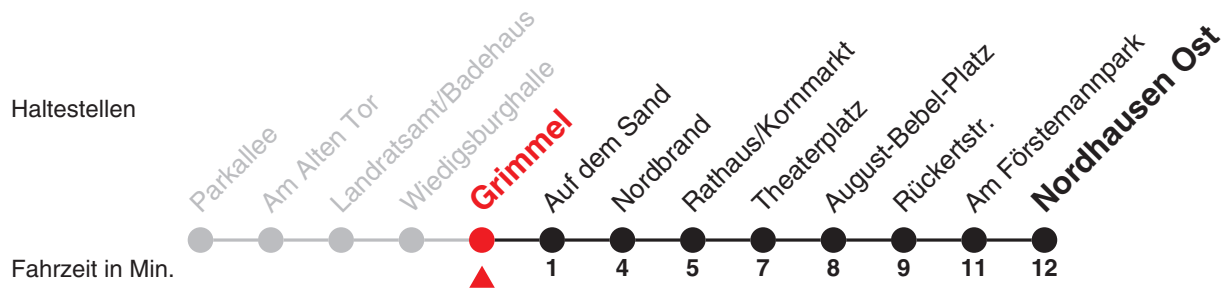

1 = bis Wiedigsburghalle

Verkehrsbetriebe Nordhausen
Robert-Blum-Str. 1 · 99734 Nordhausen

03631 639-215

www.stadtwerke-nordhausen.de
info@stadtwerke-nordhausen.de

Verkehrsbetriebe
Nordhausen

Alle Angaben ohne Gewähr

2

Grimmel → Nordhausen Ost

Gültig ab 09.12.2018

Uhr	Montag - Freitag	Samstag	Sonn- und Feiertag	Uhr
3				3
4	24 ² 45 ¹			4
5	08 13 ¹ 38	08 16 ¹ 38 45 ¹	08 16 ¹ 38 45 ¹	5
6	08 18 25 ¹ 28 32 ¹ 38 48 58	08 38	08 38	6
7	08 18 28 38 48 58	08 38	08 38	7
8	08 18 28 38 48 58	08 38	08 38	8
9	08 18 28 38 48 58	08 38	08 38	9
10	08 18 28 38 48 58	08 38	08 38	10
11	08 18 28 38 48 58	08 38	08 38	11
12	08 18 28 38 48 58	08 38	08 38	12
13	08 18 28 38 48 58	08 38	08 38	13
14	08 18 28 38 48 58	08 38	08 38	14
15	08 18 28 38 48 58	08 38	08 38	15
16	08 18 28 38 48 58	08 38	08 38	16
17	08 18 28 38 48 58	08 38	08 38	17
18	08 18 28 38	08 38	08 38	18
19	08 38	08 38	08 38	19
20	08 38	08 38	08 38	20
21	08 38	08 38	08 38	21
22	10 38	10 38	10 38	22
23				23
0				0