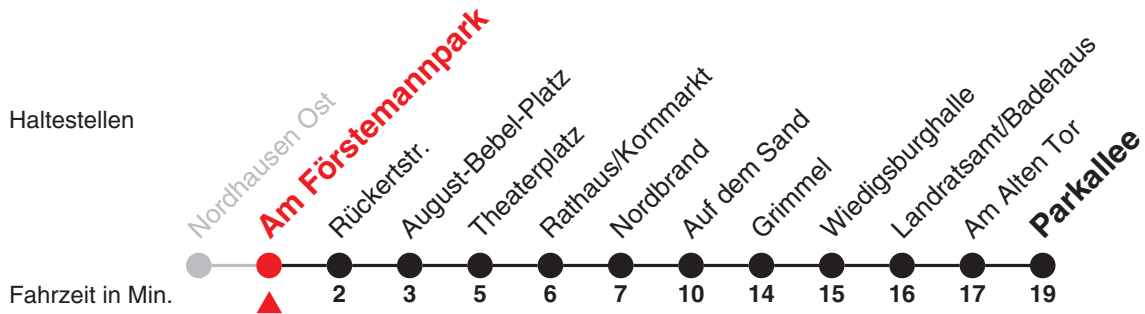

2

Am Förstemannpark → Nordhausen Ost

Uhr	Montag - Freitag	Samstag	Sonn- und Feiertag	Uhr
5	19 49	19 49	19 49	5
6	19 29 39 49 59	19 49	19 49	6
7	09 19 29 39 49 59	19 49	19 49	7
8	09 19 29 39 49 59	19 49	19 49	8
9	09 19 29 39 49 59	19 49	19 49	9
10	09 19 29 39 49 59	19 49	19 49	10
11	09 19 29 39 49 59	19 49	19 49	11
12	09 19 29 39 49 59	19 49	19 49	12
13	09 19 29 39 49 59	19 49	19 49	13
14	09 19 29 39 49 59	19 49	19 49	14
15	09 19 29 39 49 59	19 49	19 49	15
16	09 19 29 39 49 59	19 49	19 49	16
17	09 19 29 39 49 59	19 49	19 49	17
18	09 19 29 39 49	19 49	19 49	18
19	19 49	19 49	19 49	19
20	19 49	19 49	19 49	20
21	19 49	19 49	19 49	21
22	21 49	21 49	21 49	22
23				23
0				0

2

Am Förstemannpark → Parkallee

Gültig ab 09.12.2018

Uhr	Montag - Freitag						Samstag		Sonn- und Feiertag		Uhr
5	25	55					25	55	25	55	5
6	25	35	45	55			25	55	25	55	6
7	05	15	25	35	45	55	25	55	25	55	7
8	05	15	25	35	45	55	25	55	25	55	8
9	05	15	25	35	45	55	25	55	25	55	9
10	05	15	25	35	45	55	25	55	25	55	10
11	05	15	25	35	45	55	25	55	25	55	11
12	05	15	25	35	45	55	25	55	25	55	12
13	05	15	25	35	45	55	25	55	25	55	13
14	05	15	25	35	45	55	25	55	25	55	14
15	05	15	25	35	45	55	25	55	25	55	15
16	05	15	25	35	45	55	25	55	25	55	16
17	05	15	25	35	45	55	25	55	25	55	17
18	05	15	25	35	45 ¹	55	25	55	25	55	18
19	25	55					25	55	25	55	19
20	25	55					25	55	25	55	20
21	25	55					25	55	25	55	21
22	25	55 ¹					25	55 ¹	25	55 ¹	22
23											23
0											0