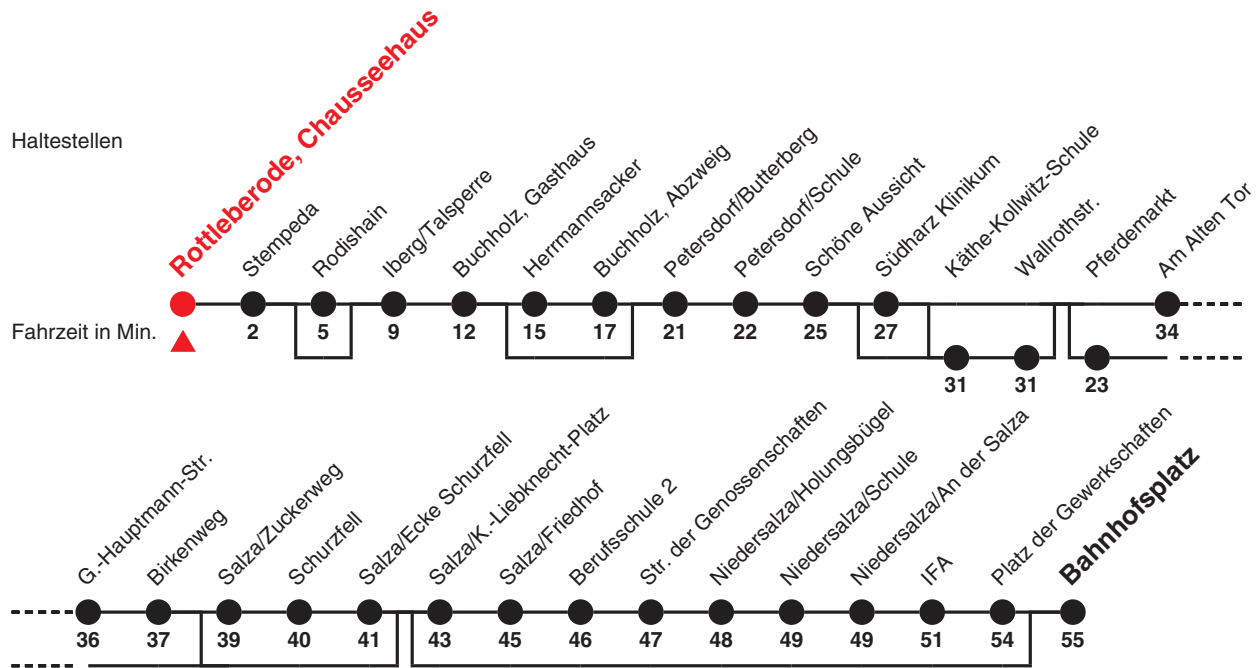

E

Rottleberode, Chausseehaus → Bahnhofplatz

Gültig ab 09.12.2018

Uhr	Montag - Freitag	Samstag	Sonn- und Feiertag	Uhr
5	48 ⁵			5
6	48 ³ ₅			6
7	04 ^{2,3,4,5} _{6,7,8,A} 08 ^{2,3,4,5} _{6,7,8,A} 28			7
8	28			8
9		28 ^R	28 ^R	9
10	28			10
11				11
12	28	28 ^R		12
13	32 ^{2,3} ₅		28 ^R	13
14	02 ^{1,2,3} _{7,A} 42 ^{2,3} ₅			14
15	28			15
16	26 ² ₃			16
17	28	28 ^R	28 ^R	17
18	36 ² ₃			18
19				19
20	36 ^R			20

- 1 = bis Salza/K.-Liebknecht-Platz
- 2 = bedient nicht Rodishain
- 3 = nicht von Herrmannsacker bis Buchholz, Abzweig
- 4 = bedient nicht Südharz Klinikum
- 5 = auch von Käthe-Kollwitz-Schule bis Wallrothstr.
- 6 = bedient Pferdemarkt

- 7 = nicht von Salza/Zuckerweg bis Salza/Ecke Schurzfell
- 8 = nicht von Salza/K.-Liebknecht-Platz bis Platz der Gewerkschaften
- A = nur an Schultagen
- B = nicht 24. und 31.12.
- = **NUFFBUS 0800 6396390 (kostenlos)**

Die Linie E verkehrt am 24.12. und 31.12. wie Samstag bis 16 Uhr.

Verkehrsbetriebe Nordhausen
Robert-Blum-Str. 1 · 99734 Nordhausen

03631 639-215

www.stadtwerke-nordhausen.de
info@stadtwerke-nordhausen.de