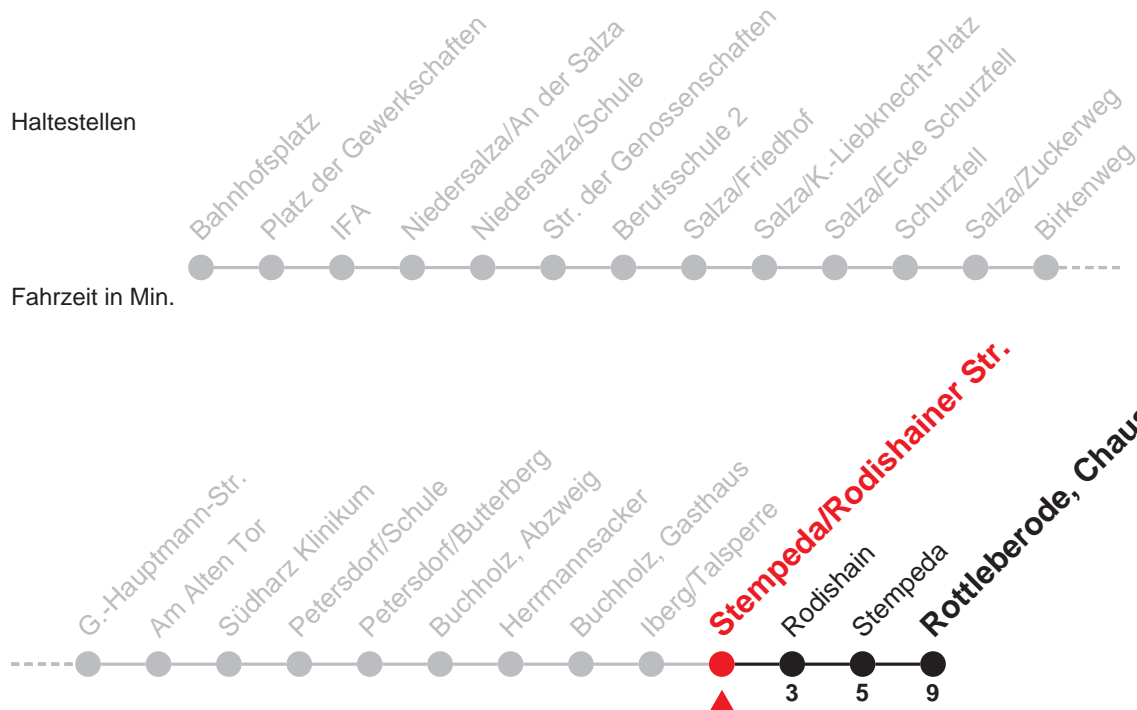

E

Stempeda/Rodishainer Str. → Rottleberode, Chausseehaus

Gültig ab 10.12.2017

Uhr	Montag - Freitag	Samstag	Sonn- und Feiertag	Uhr
7				7
8				8
9		13 ^B	13 ^B	9
10				10
11				11
12	13	13 ^B		12
13	13 50 ^A		13 ^B	13
14	18			14
15	10			15
16	08			16
17	13	13 ^B	13 ^B	17
18	13			18
19				19
20	13 ^B			20
21				21
22				22

A = nur an Schultagen B = nicht 24. und 31.12. = RUFBUS - nur nach Anmeldung bis 1h vor Abfahrt Tel. 0800 6396390 (kostenlos)
Die Linie E verkehrt am 24.12. und 31.12. wie Samstag bis 16 Uhr.