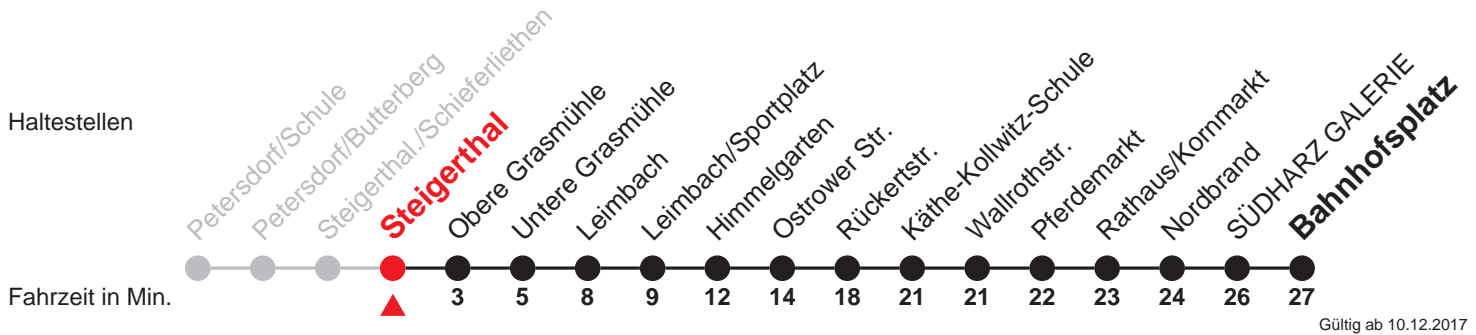

F

Steigerthal → Bahnhofplatz

Uhr	Montag - Freitag	Samstag	Sonn- und Feiertag	Uhr
5	36			5
6				6
7	11 57^A			7
8	06^B			8
9				9
10		55^{BR}	55^{BR}	10
11	06			11
12				12
13	11 46^A	55^{BR}		13
14			55^{BR}	14
15	16			15
16	11^A			16
17	16			17
18		55^{CR}	55^{BR}	18
19				19
20				20
21				21
22				22
23				23
0				0

Ferien: 22.12.2017 - 05.01.2018, 05.02.2018 - 09.02.2018, 26.03.2018 - 06.04.2018, 11.05.2018, 02.07.2018 - 10.08.2018, 01.10.2018 - 12.10.2018

A = nur an Schultagen

C = nicht 24. und 31.12.

B = nur an schulfreien Tagen

^{BR} = RUFBUS - nur nach Anmeldung bis 1h vor Abfahrt Tel. 0800 6396390 (kostenlos)

Die Linie F verkehrt am 24.12. und 31.12. wie Samstag bis 16 Uhr.