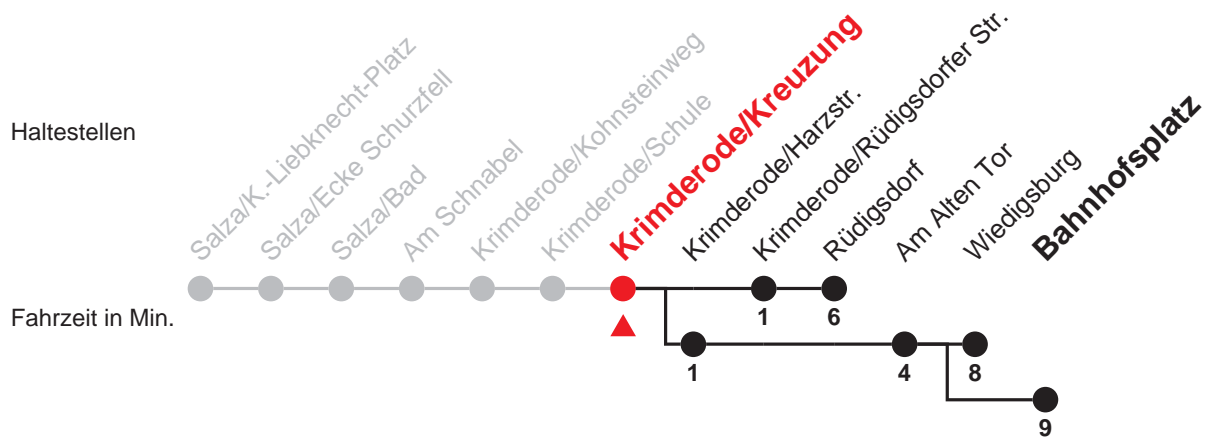

Krimderode/Kreuzung → Bahnhofplatz

Gültig ab 10.12.2017

Uhr	Montag - Freitag		Uhr
5			5
6			6
7			7
8			8
9			9
10			10
11			11
12			12
13	42 ¹ _A	43 ^A _B	13
14	43 ¹ _A	44 ^A _B	14
15	33 ² _A	35 ^A _B	15
16			16
17			17
18			18
19			19
20			20
21			21
22			22
23			23
0			0

Ferien: 22.12.2017 - 05.01.2018, 05.02.2018 - 09.02.2018, 26.03.2018 - 06.04.2018, 11.05.2018, 02.07.2018 - 10.08.2018, 01.10.2018 - 12.10.2018

1 = bis Wiedigsburg 2 = bis Bahnhofplatz A = nur an Schultagen B = Kleinbus - Gruppen über 5 Personen anmelden unter Tel. 03631/639 215

Samstag

Zeit	Linie	Richtung / Ankunft
A26 BR 23:22	23	Niedersachswerfen Ost 23:26 - Ilfeld, Bahnhof 23:40 - Ilfeld, Kirche 23:42

Sonn-/Feiertag

Zeit	Linie	Richtung / Ankunft
ab 07:00 Uhr		
BR 07:32	23	Niedersachswerfen Ost 07:36 - Ilfeld, Kirche 07:50 - Benneckenstein, H.d.Gastes 08:09 - Hohegeiß, W.-Raabe-Str. 08:17
BR 10:32	23	Niedersachswerfen Ost 10:36 - Ilfeld, Kirche 10:50 - Benneckenstein, H.d.Gastes 11:09 - Hohegeiß, W.-Raabe-Str. 11:17
BR 13:32	23	Niedersachswerfen Ost 13:36 - Ilfeld, Kirche 13:50 - Benneckenstein, H.d.Gastes 14:09 - Hohegeiß, W.-Raabe-Str. 14:17
15:32	23	Niedersachswerfen Ost 15:36 - Ilfeld, Kirche 15:50 - Benneckenstein, H.d.Gastes 16:09 - Hohegeiß, W.-Raabe-Str. 16:17
KB 21:32	23	Niedersachswerfen Ost 21:36 - Ilfeld, Bahnhof 21:50 - Ilfeld, Kirche 21:52
BR 23:22	23	Niedersachswerfen Ost 23:26 - Ilfeld, Bahnhof 23:40 - Ilfeld, Kirche 23:42

Sonn-/Feiertag		
Zeit	Linie	Richtung / Ankunft
ab 09:00 Uhr		
☺ 09:07	23	Nordhausen, Badehaus 09:12 - Nordhausen, Bahnhofsplatz 09:16
☺ 12:07	23	Nordhausen, Badehaus 12:12 - Nordhausen, Bahnhofsplatz 12:16
☺ 15:07	23	Nordhausen, Badehaus 15:12 - Nordhausen, Bahnhofsplatz 15:16
18:07	23	Nordhausen, Badehaus 18:12 - Nordhausen, Bahnhofsplatz 18:16
KB 22:15	23	Nordhausen, Badehaus 22:20 - Nordhausen, Bahnhofsplatz 22:24