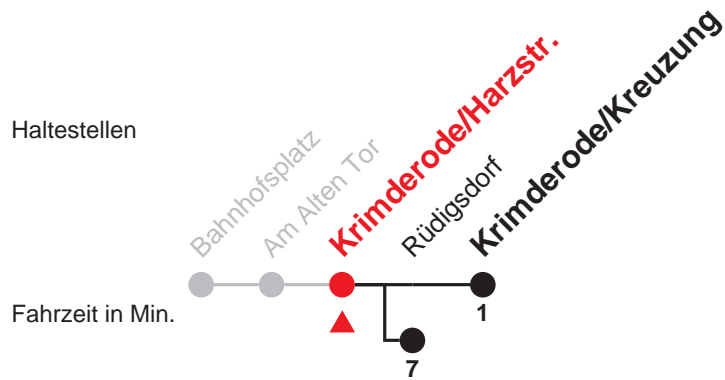

Ferien: 22.12.2017 - 05.01.2018, 05.02.2018 - 09.02.2018, 26.03.2018 - 06.04.2018, 11.05.2018, 02.07.2018 - 10.08.2018, 01.10.2018 - 12.10.2018

1 = bis Bahnhofplatz A = nur an Schultagen

Linie verkehrt nicht an Wochenfeiertagen, Wochenenden sowie am 24.12. und 31.12.

Verkehrsbetriebe Nordhausen
Robert-Blum-Str. 1 · 99734 Nordhausen

03631 639-215

www.stadtwerke-nordhausen.de
info@stadtwerke-nordhausen.de

Verkehrsbetriebe
Nordhausen

Alle Angaben ohne Gewähr

Krimderode/Harzstr. → Krimderode/Kreuzung

Gültig ab 10.12.2017

Uhr	Montag - Freitag	Uhr
5		5
6		6
7	01 ^{1,A} _B 19 ^A	7
8		8
9		9
10		10
11		11
12		12
13		13
14		14
15		15
16		16
17		17
18		18
19		19
20		20
21		21
22		22
23		23
0		0

Ferien: 22.12.2017 - 05.01.2018, 05.02.2018 - 09.02.2018, 26.03.2018 - 06.04.2018, 11.05.2018, 02.07.2018 - 10.08.2018, 01.10.2018 - 12.10.2018
 1 = bis Rüdigsdorf A = nur an Schultagen B = Kleinbus - Gruppen über 5 Personen anmelden unter Tel. 03631/639 215