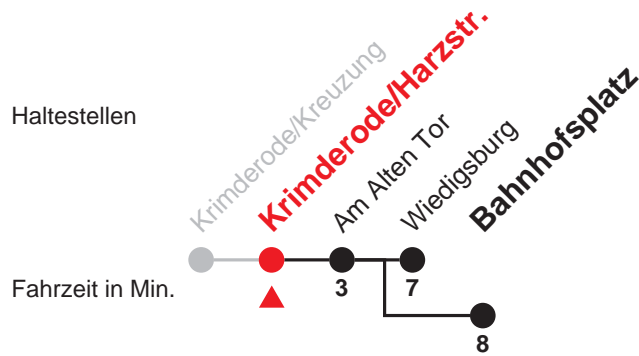

Krimderode/Harzstr. → Bahnhofplatz

Gültig ab 10.12.2017

Uhr	Montag - Freitag	Uhr
5		5
6		6
7		7
8		8
9		9
10		10
11		11
12		12
13	43 ^A	13
14	44 ^A	14
15	34 ^{1A}	15
16		16
17		17
18		18
19		19
20		20
21		21
22		22
23		23
0		0

Ferien: 22.12.2017 - 05.01.2018, 05.02.2018 - 09.02.2018, 26.03.2018 - 06.04.2018, 11.05.2018, 02.07.2018 - 10.08.2018, 01.10.2018 - 12.10.2018

1 = bis Bahnhofplatz A = nur an Schultagen

Linie verkehrt nicht an Wochenfeiertagen, Wochenenden sowie am 24.12. und 31.12.

Samstag		
Zeit	Linie	Richtung / Ankunft
ab 10:00 Uhr		
10:08	23	Nordhausen, Badehaus 10:12 - Nordhausen, Bahnhofsplatz 10:16
12:08	23	Nordhausen, Badehaus 12:12 - Nordhausen, Bahnhofsplatz 12:16
15:08	23	Nordhausen, Badehaus 15:12 - Nordhausen, Bahnhofsplatz 15:16
18:08	23	Nordhausen, Badehaus 18:12 - Nordhausen, Bahnhofsplatz 18:16
KB 22:16	23	Nordhausen, Badehaus 22:20 - Nordhausen, Bahnhofsplatz 22:24

Sonn-/Feiertag		
Zeit	Linie	Richtung / Ankunft
ab 09:00 Uhr		
09:08	23	Nordhausen, Badehaus 09:12 - Nordhausen, Bahnhofsplatz 09:16
12:08	23	Nordhausen, Badehaus 12:12 - Nordhausen, Bahnhofsplatz 12:16
15:08	23	Nordhausen, Badehaus 15:12 - Nordhausen, Bahnhofsplatz 15:16
18:08	23	Nordhausen, Badehaus 18:12 - Nordhausen, Bahnhofsplatz 18:16
KB 22:16	23	Nordhausen, Badehaus 22:20 - Nordhausen, Bahnhofsplatz 22:24