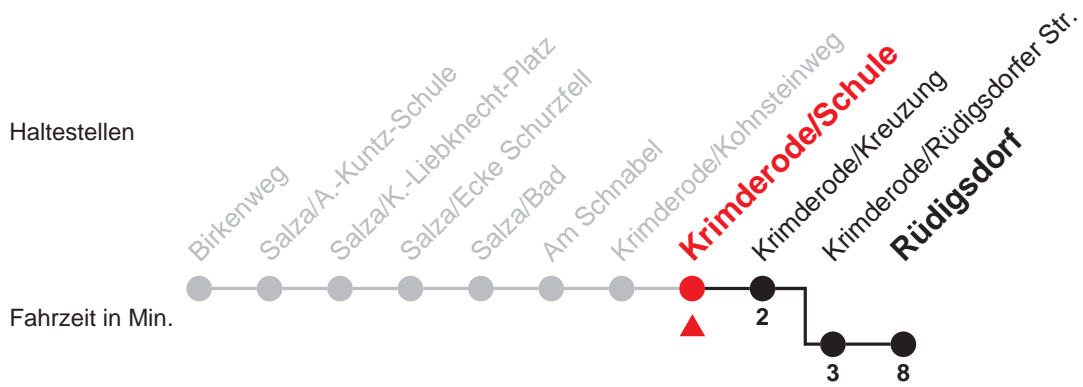

Krimderode/Schule → Rüdigsdorf

Gültig ab 10.12.2017

Uhr	Montag - Freitag		Uhr
5			5
6			6
7			7
8			8
9			9
10			10
11			11
12			12
13	40 ^A	41 ^{1,A} _B	13
14	42 ^A		14
15	30 ^A		15
16			16
17			17
18			18
19			19
20			20
21			21
22			22
23			23
0			0

Ferien: 22.12.2017 - 05.01.2018, 05.02.2018 - 09.02.2018, 26.03.2018 - 06.04.2018, 11.05.2018, 02.07.2018 - 10.08.2018, 01.10.2018 - 12.10.2018

1 = bis Rüdigsdorf A = nur an Schultagen B = Kleinbus - Gruppen über 5 Personen anmelden unter Tel. 03631/639 215

Alle Angaben ohne Gewähr

Krimderode/Schule → Birkenweg

Gültig ab 10.12.2017

Uhr	Montag - Freitag	Uhr
5		5
6		6
7	17 ^A _B 22 ¹ _A	7
8		8
9		9
10		10
11		11
12		12
13		13
14		14
15	51 ^A _B	15
16		16
17		17
18		18
19		19
20		20
21		21
22		22
23		23
0		0

Ferien: 22.12.2017 - 05.01.2018, 05.02.2018 - 09.02.2018, 26.03.2018 - 06.04.2018, 11.05.2018, 02.07.2018 - 10.08.2018, 01.10.2018 - 12.10.2018

1 = bis Birkenweg A = nur an Schultagen B = Kleinbus - Gruppen über 5 Personen anmelden unter Tel. 03631/639 215