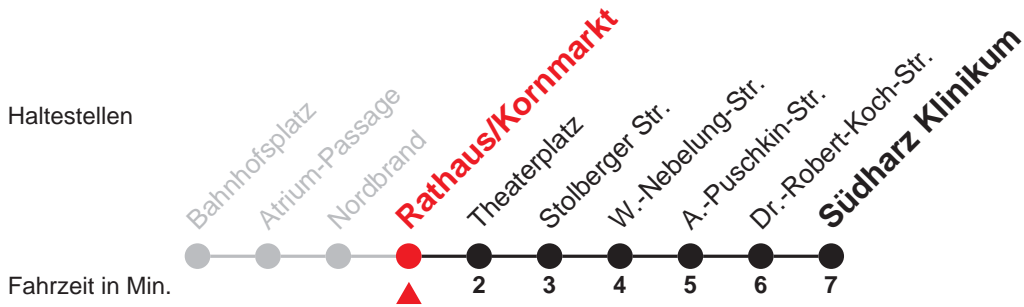

1

Rathaus/Kornmarkt → Südharz Klinikum

Gültig ab 10.12.2017

Uhr	Montag - Freitag							Samstag		Sonn- und Feiertag		Uhr
3												3
4	28	58										4
5	28	58						28	58	28	58	5
6	28	38	48	58				28	58	28	58	6
7	08	18	26^A	28	38	48	58	28	58	28	58	7
8	08	18	28	38	48	58			28	58	8	
9	08	18	28	38	48	58			28	58	9	
10	08	18	28	38	48	58			28	58	10	
11	08	18	28	38	48	58			28	58	11	
12	08	18	28	38	48	58			28	58	12	
13	08	18	28	38	48	58			28	58	13	
14	08	18	28	38	48	58			28	58	14	
15	08	18	28	38	48	58			28	58	15	
16	08	18	28	38	48	58			28	58	16	
17	08	18	28	38	48	58			28	58	17	
18	08	18	28	38	48	58			28	58	18	
19	28	58							28	58	19	
20	28	58							28	58	20	
21	28	58							28	58	21	
22	28								28		22	
23	19						19		19		23	
0											0	

A = nur an Schultagen

Verkehrsbetriebe Nordhausen
Robert-Blum-Str. 1 · 99734 Nordhausen

03631 639-215

www.stadtwerke-nordhausen.de
info@stadtwerke-nordhausen.de

Alle Angaben ohne Gewähr