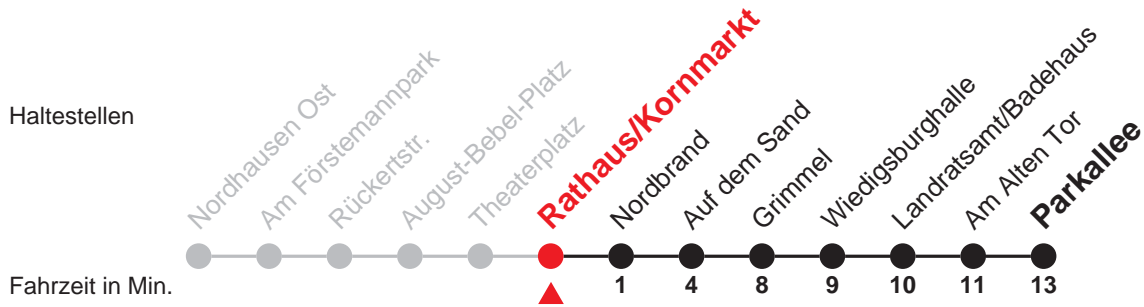

2

Rathaus/Kornmarkt → Parkallee

Gültig ab 10.12.2017

Uhr	Montag - Freitag	Samstag	Sonn- und Feiertag	Uhr
5	31	31	31	5
6	01 31 41 51	01 31	01 31	6
7	01 11 21 31 41 51	01 31	01 31	7
8	01 11 21 31 41 51	01 31	01 31	8
9	01 11 21 31 41 51	01 31	01 31	9
10	01 11 21 31 41 51	01 31	01 31	10
11	01 11 21 31 41 51	01 31	01 31	11
12	01 11 21 31 41 51	01 31	01 31	12
13	01 11 21 31 41 51	01 31	01 31	13
14	01 11 21 31 41 51	01 31	01 31	14
15	01 11 21 31 41 51	01 31	01 31	15
16	01 11 21 31 41 51	01 31	01 31	16
17	01 11 21 31 41 51	01 31	01 31	17
18	01 11 21 31 41 51¹	01 31	01 31	18
19	01 31	01 31	01 31	19
20	01 31	01 31	01 31	20
21	01 31	01 31	01 31	21
22	01 31	01 31	01 31	22
23	01¹	01¹	01¹	23
0				0

1 = bis Wiedigsburghalle

Verkehrsbetriebe Nordhausen
Robert-Blum-Str. 1 · 99734 Nordhausen

03631 639-215

www.stadtwerke-nordhausen.de
info@stadtwerke-nordhausen.de

Verkehrsbetriebe
Nordhausen

Alle Angaben ohne Gewähr