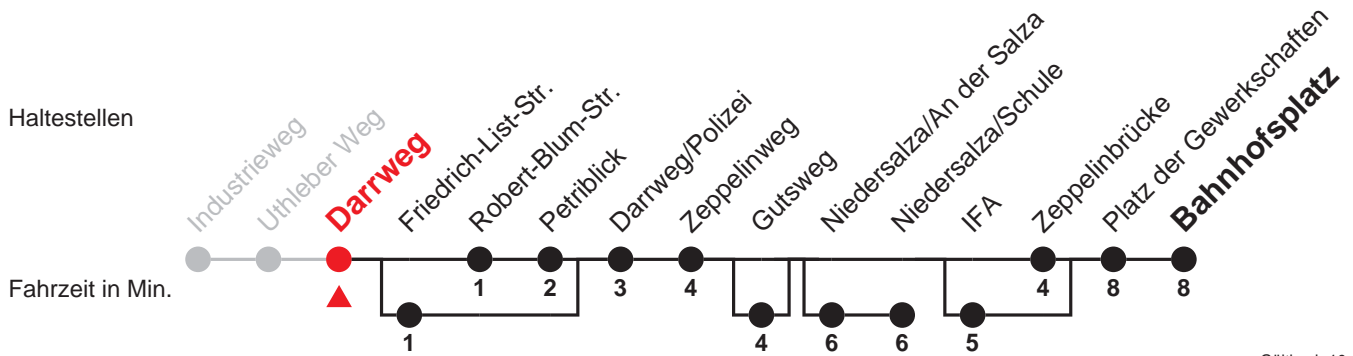

B

Darrweg → Bahnhofplatz

Uhr	Montag - Freitag	Uhr
5	34 ^{2,3} ₄	5
6		6
7	19 ^{1,2} ₃	7
8	20	8
9		9
10	20	10
11		11
12		12
13		13
14		14
15	20	15
16		16
17		17
18		18
19		19
20		20
21		21
22		22
23		23
0		0

Ferien: 22.12.2017 - 05.01.2018, 05.02.2018 - 09.02.2018, 26.03.2018 - 06.04.2018, 11.05.2018, 02.07.2018 - 10.08.2018, 01.10.2018 - 12.10.2018

1 = bis Niedersalza/Schule

2 = bedient Friedrich-List-Str.

3 = bedient Gutsweg

4 = bedient IFA

Die Linie B verkehrt nicht am 24.12. und 31.12. sowie an Wochenenden und Feiertagen.

Verkehrsbetriebe Nordhausen
Robert-Blum-Str. 1 · 99734 Nordhausen

03631 639-215

www.stadtwerke-nordhausen.de
info@stadtwerke-nordhausen.de

Ferien: 22.12.2017 - 05.01.2018, 05.02.2018 - 09.02.2018, 26.03.2018 - 06.04.2018, 11.05.2018, 02.07.2018 - 10.08.2018, 01.10.2018 - 12.10.2018
 Die Linie B verkehrt nicht am 24.12. und 31.12. sowie an Wochenenden und Feiertagen.