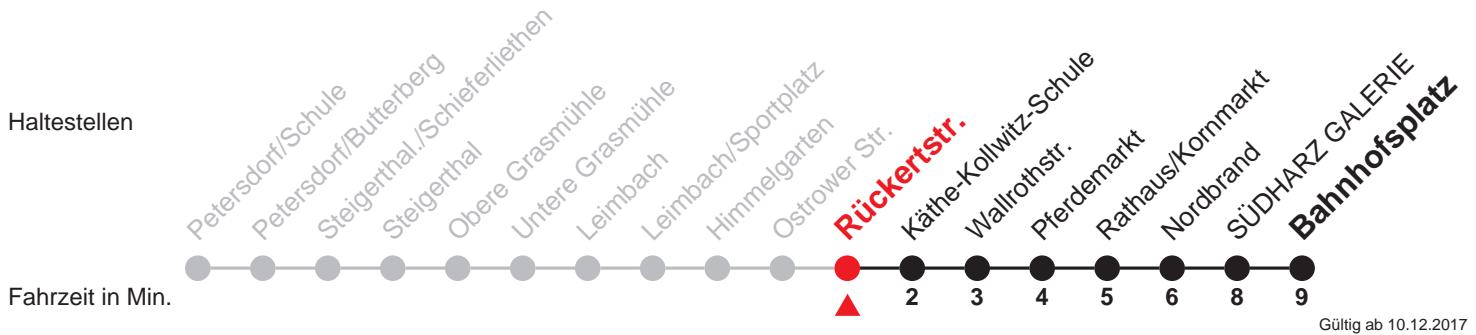

F

Rückertstr. → Bahnhofplatz

Uhr	Montag - Freitag	Samstag	Sonn- und Feiertag	Uhr
5	54			5
6				6
7	29			7
8	15^A 25^B			8
9				9
10				10
11	24			11
12				12
13	30			13
14	05^A			14
15	34			15
16	30^A			16
17	34			17
18				18
19				19
20				20
21				21
22				22
23				23
0				0

Ferien: 22.12.2017 - 05.01.2018, 05.02.2018 - 09.02.2018, 26.03.2018 - 06.04.2018, 11.05.2018, 02.07.2018 - 10.08.2018, 01.10.2018 - 12.10.2018

A = nur an Schultagen   B = nur an schulfreien Tagen

Die Linie F verkehrt am 24.12. und 31.12. wie Samstag bis 16 Uhr.

Verkehrsbetriebe Nordhausen
Robert-Blum-Str. 1 · 99734 Nordhausen

03631 639-215

www.stadtwerke-nordhausen.de
info@stadtwerke-nordhausen.de

Verkehrsbetriebe
Nordhausen

Alle Angaben ohne Gewähr