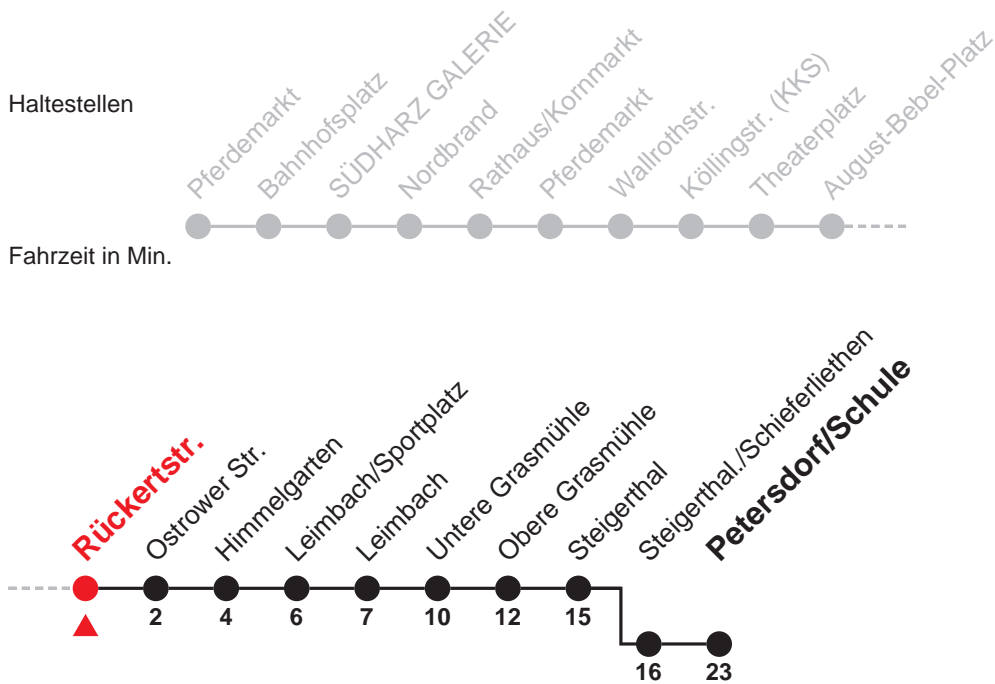

F

Rückertstr. → Petersdorf/Schule

Gültig ab 10.12.2017

| Uhr | Montag - Freitag | Samstag | Sonn- und Feiertag | Uhr |
|-----|------------------------------|-----------------|--------------------|-----|
| 5 | 19 | | | 5 |
| 6 | 54 | | | 6 |
| 7 | 25 ¹ _A | | | 7 |
| 8 | | | | 8 |
| 9 | | | | 9 |
| 10 | 44 | 39 ^R | 39 ^R | 10 |
| 11 | | | | 11 |
| 12 | 39 ¹ | | | 12 |
| 13 | 59 ^A | 39 ^R | | 13 |
| 14 | 59 | | 39 ^R | 14 |
| 15 | | | | 15 |
| 16 | 59 | | | 16 |
| 17 | | | | 17 |
| 18 | 44 ^R | 39 ^R | 39 ^R | 18 |
| 19 | | | | 19 |
| 20 | | | | 20 |

Ferien: 22.12.2017 - 05.01.2018, 05.02.2018 - 09.02.2018, 26.03.2018 - 06.04.2018, 11.05.2018, 02.07.2018 - 10.08.2018, 01.10.2018 - 12.10.2018

1 = bis Petersdorf/Schule

B = nicht 24. und 31.12.

A = nur an Schultagen

= RUFBUS - nur nach Anmeldung bis 1h vor Abfahrt Tel. 0800 6396390 (kostenlos)

Die Linie F verkehrt am 24.12. und 31.12. wie Samstag bis 16 Uhr.

Verkehrsbetriebe Nordhausen
Robert-Blum-Str. 1 · 99734 Nordhausen

Ferien: 22.12.2017 - 05.01.2018, 05.02.2018 - 09.02.2018, 26.03.2018 - 06.04.2018, 11.05.2018, 02.07.2018 - 10.08.2018, 01.10.2018 - 12.10.2018

A = nur an Schultagen B = nur an schulfreien Tagen

Die Linie F verkehrt am 24.12. und 31.12. wie Samstag bis 16 Uhr.