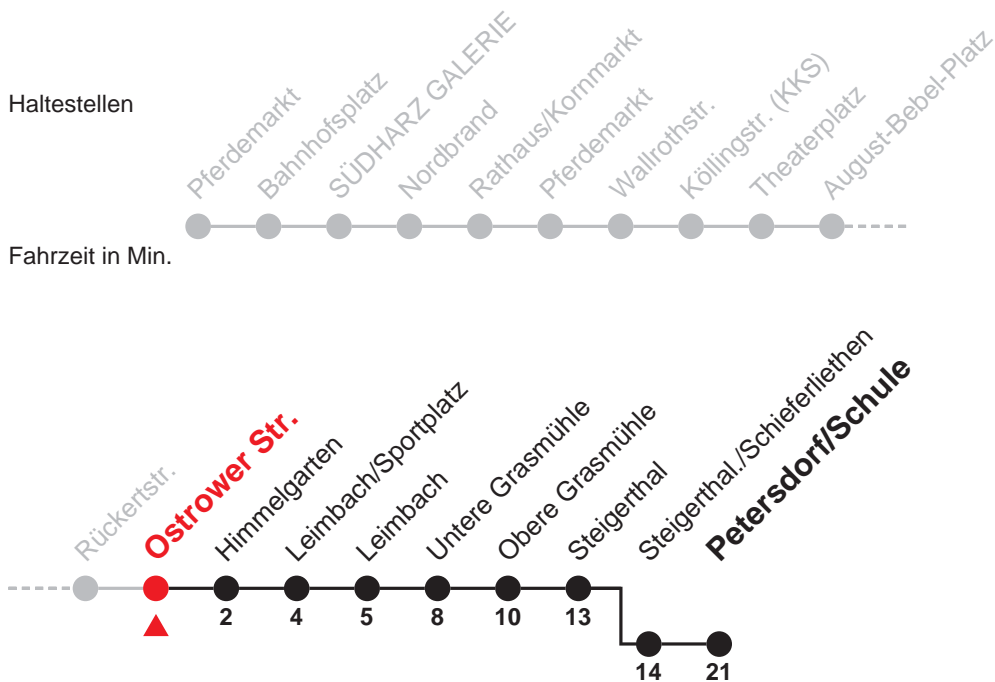

F

Ostrower Str. → Petersdorf/Schule

Gültig ab 10.12.2017

Uhr	Montag - Freitag	Samstag	Sonn- und Feiertag	Uhr
5	21			5
6	56			6
7	27 ¹ _A			7
8				8
9				9
10	46	41 ^B	41 ^B	10
11				11
12	41 ¹			12
13		41 ^B		13
14	01 ^A		41 ^B	14
15	01			15
16				16
17	01			17
18	46 ^B	41 ^B	41 ^B	18
19				19
20				20

Ferien: 22.12.2017 - 05.01.2018, 05.02.2018 - 09.02.2018, 26.03.2018 - 06.04.2018, 11.05.2018, 02.07.2018 - 10.08.2018, 01.10.2018 - 12.10.2018

1 = bis Petersdorf/Schule

B = nicht 24. und 31.12.

A = nur an Schultagen

= RUFBUS - nur nach Anmeldung bis 1h vor Abfahrt Tel. 0800 6396390 (kostenlos)

Die Linie F verkehrt am 24.12. und 31.12. wie Samstag bis 16 Uhr.

Verkehrsbetriebe Nordhausen
Robert-Blum-Str. 1 · 99734 Nordhausen

Ferien: 22.12.2017 - 05.01.2018, 05.02.2018 - 09.02.2018, 26.03.2018 - 06.04.2018, 11.05.2018, 02.07.2018 - 10.08.2018, 01.10.2018 - 12.10.2018

A = nur an Schultagen B = nur an schulfreien Tagen

Die Linie F verkehrt am 24.12. und 31.12. wie Samstag bis 16 Uhr.