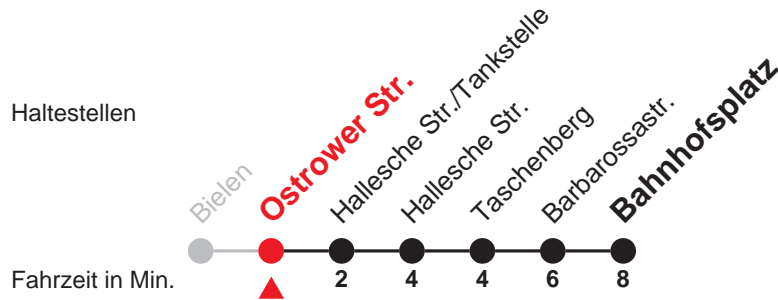

Ferien: 22.12.2017 - 05.01.2018, 05.02.2018 - 09.02.2018, 26.03.2018 - 06.04.2018, 11.05.2018, 02.07.2018 - 10.08.2018, 01.10.2018 - 12.10.2018

A = nur an Schultagen B = nur an schulfreien Tagen

Die Linie F verkehrt am 24.12. und 31.12. wie Samstag bis 16 Uhr.

Verkehrsbetriebe Nordhausen
Robert-Blum-Str. 1 · 99734 Nordhausen

03631 639-215

www.stadtwerke-nordhausen.de
info@stadtwerke-nordhausen.de

Verkehrsbetriebe
Nordhausen

Alle Angaben ohne Gewähr

K 21

Ostrower Str. → Bahnhofplatz