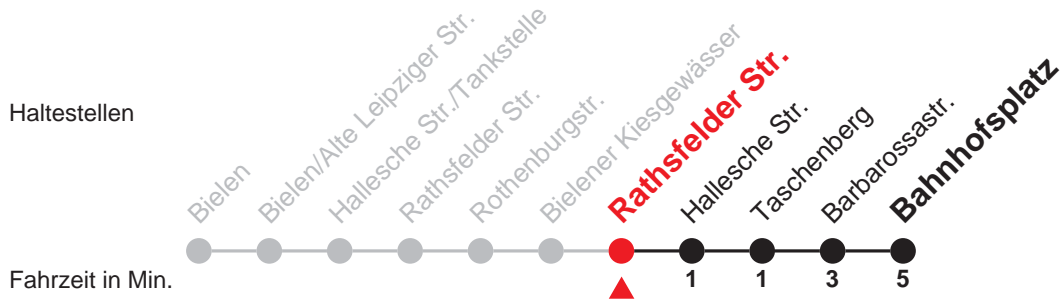

K 21

Rathsfelder Str. → Bahnhofplatz

Uhr	Montag - Freitag	Samstag	Sonn- und Feiertag	Uhr
5				5
6				6
7				7
8				8
9				9
10				10
11				11
12		46 ^P _{RB}		12
13				13
14				14
15	36 ^A			15
16		46 ^P _{RB}		16
17	36			17
18				18
19				19
20				20
21				21
22				22
23				23
0				0

Ferien: 22.12.2017 - 05.01.2018, 05.02.2018 - 09.02.2018, 26.03.2018 - 06.04.2018, 11.05.2018, 02.07.2018 - 10.08.2018, 01.10.2018 - 12.10.2018

A = nur an Schultagen

B = verkehrt nur am 07.07., 14.07., 21.07., 28.07., 04.08. und 11.08.2018

= RUFBUS - nur nach Anmeldung bis 1h vor Abfahrt Tel. 0800 6396390 (kostenlos)

Der Busverkehr verkehrt am 24.12. und 31.12. wie Samstag bis 16 Uhr.

K 21

Rathsfelder Str. → Bahnhofplatz

Gültig ab 10.12.2017

Ferien: 22.12.2017 - 05.01.2018, 05.02.2018 - 09.02.2018, 26.03.2018 - 06.04.2018, 11.05.2018, 02.07.2018 - 10.08.2018, 01.10.2018 - 12.10.2018

1 = bis Bielener Kiesgewässer

B = verkehrt nur am 07.07., 14.07., 21.07., 28.07., 04.08. und 11.08.2018