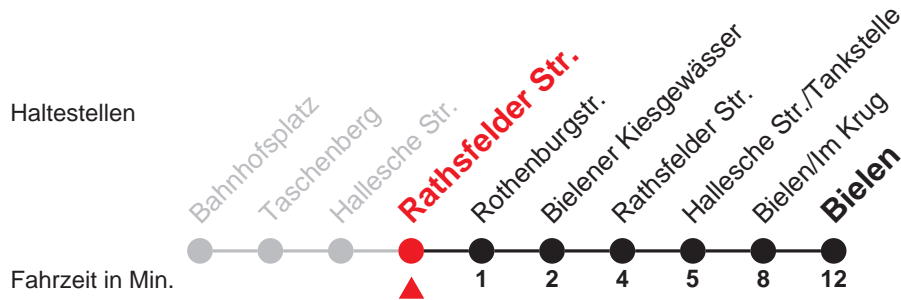

Verkehrsbetriebe Nordhausen
Robert-Blum-Str. 1 · 99734 Nordhausen

03631 639-215

www.stadtwerke-nordhausen.de
info@stadtwerke-nordhausen.de

Verkehrsbetriebe
Nordhausen

Alle Angaben ohne Gewähr

K 21

Rathsfelder Str. → Bielen

Gültig ab 10.12.2017

Uhr	Montag - Freitag	Samstag	Sonn- und Feiertag	Uhr
5				5
6	31 51			6
7	31 ^A			7
8				8
9				9
10				10
11				11
12		40 ^{1B}		12
13				13
14				14
15				15
16		40 ^{1B}		16
17				17
18				18
19				19
20				20
21				21
22				22
23				23
0				0

Ferien: 22.12.2017 - 05.01.2018, 05.02.2018 - 09.02.2018, 26.03.2018 - 06.04.2018, 11.05.2018, 02.07.2018 - 10.08.2018, 01.10.2018 - 12.10.2018

1 = bis Bielener Kiesgewässer

B = verkehrt nur am 07.07., 14.07., 21.07., 28.07., 04.08. und 11.08.2018