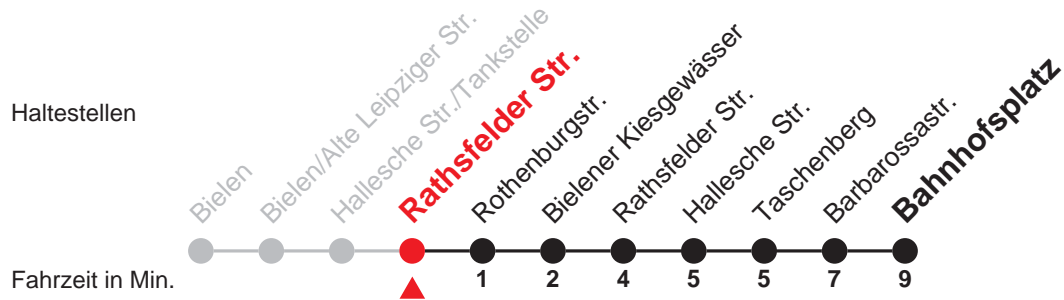

K 21

Rathsfelder Str. → Bahnhofplatz

Uhr	Montag - Freitag	Samstag	Sonn- und Feiertag	Uhr
5				5
6				6
7				7
8				8
9				9
10				10
11				11
12		46 ^P _{RB}		12
13				13
14				14
15	36 ^A			15
16		46 ^P _{RB}		16
17	36			17
18				18
19				19
20				20
21				21
22				22
23				23
0				0

Ferien: 22.12.2017 - 05.01.2018, 05.02.2018 - 09.02.2018, 26.03.2018 - 06.04.2018, 11.05.2018, 02.07.2018 - 10.08.2018, 01.10.2018 - 12.10.2018

A = nur an Schultagen

B = verkehrt nur am 07.07., 14.07., 21.07., 28.07., 04.08. und 11.08.2018

= RUFBUS - nur nach Anmeldung bis 1h vor Abfahrt Tel. 0800 6396390 (kostenlos)

Der Busverkehr verkehrt am 24.12. und 31.12. wie Samstag bis 16 Uhr.

K 21

Rathsfelder Str. → Bahnhofplatz

Gültig ab 10.12.2017

Ferien: 22.12.2017 - 05.01.2018, 05.02.2018 - 09.02.2018, 26.03.2018 - 06.04.2018, 11.05.2018, 02.07.2018 - 10.08.2018, 01.10.2018 - 12.10.2018

1 = bis Bielener Kiesgewässer

B = verkehrt nur am 07.07., 14.07., 21.07., 28.07., 04.08. und 11.08.2018