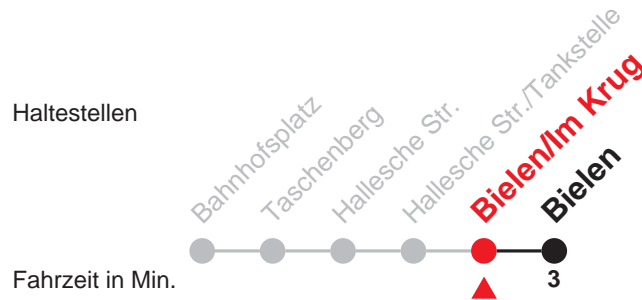

K 21

Bielen/Im Krug → Bielen

Gültig ab 10.12.2017

Uhr	Montag - Freitag	Samstag	Sonn- und Feiertag	Uhr
5	31 49 58			5
6	39 59			6
7	27 ^A 35 ^B 39 ^A			7
8	35			8
9	35			9
10	05 35			10
11	35			11
12				12
13				13
14				14
15	05 ^A			15
16	05 ^A			16
17	10			17
18				18
19				19
20				20
21				21
22				22
23				23
0				0

Ferien: 22.12.2017 - 05.01.2018, 05.02.2018 - 09.02.2018, 26.03.2018 - 06.04.2018, 11.05.2018, 02.07.2018 - 10.08.2018, 01.10.2018 - 12.10.2018

A = nur an Schultagen B = nur an schulfreien Tagen

Der Busverkehr verkehrt am 24.12. und 31.12. wie Samstag bis 16 Uhr.

Zeit	Linie	Richtung / Ankunft
ab 05:00 Uhr		
05:31	21	Nordhausen, Bielen 05:35 - Urbach 05:41
05:49	21	Nordhausen, Bielen 05:53 - Görsbach, Schule 06:02
F 07:35	21	Nordhausen, Bielen 07:39 - Görsbach, Schule 07:48
08:35	21	Nordhausen, Bielen 08:39 - Görsbach, Schule 08:48
HE 09:35	21	Nordhausen, Bielen 09:39 - Windehausen 09:44 - Urbach 09:51 - Görsbach, Schule 09:58
10:35	21	Nordhausen, Bielen 10:39 - Windehausen 10:44 - Urbach 10:51 - Görsbach, Schule 10:58
11:35	21	Nordhausen, Bielen 11:39 - Windehausen 11:44 - Urbach 11:51 - Görsbach, Schule 11:58

Zeichenerklärung

F nur an schulfreien Tagen

HE verkehrt weiter als Linie 20 über Auleben nach Heringen

Alle Angaben ohne Gewähr

Am 24.12. und 31.12. Verkehrsdurchführung wie Samstag bis 16 Uhr. Tariffinweis: Nutzen Sie auch unsere rabattierten Wochen- und Monatskarten mit gleitender Gültigkeit, erhältlich bei unserem Fahrpersonal.