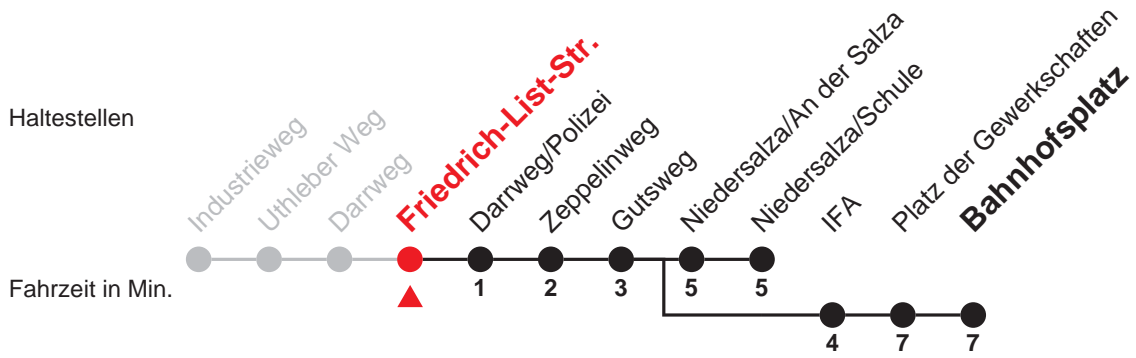

# B

## Friedrich-List-Str. → Bahnhofplatz

Gültig ab 10.12.2017

Uhr	Montag - Freitag	Uhr
5	35 <sup>1</sup>	5
6		6
7	20	7
8		8
9		9
10		10
11		11
12		12
13		13
14		14
15		15
16		16
17		17
18		18
19		19
20		20
21		21
22		22
23		23
0		0

Ferien: 22.12.2017 - 05.01.2018, 05.02.2018 - 09.02.2018, 26.03.2018 - 06.04.2018, 11.05.2018, 02.07.2018 - 10.08.2018, 01.10.2018 - 12.10.2018

1 = bis Bahnhofplatz

Die Linie B verkehrt nicht am 24.12. und 31.12. sowie an Wochenenden und Feiertagen.