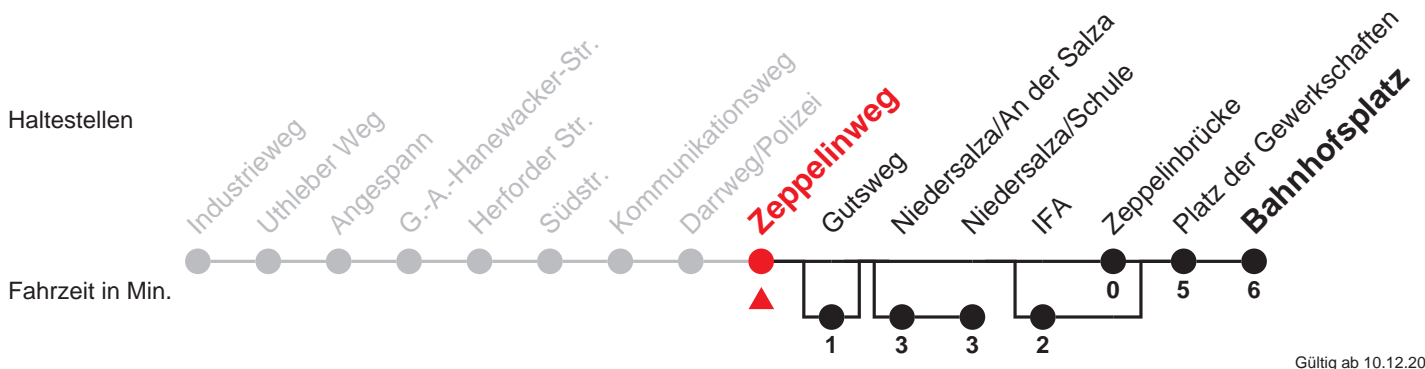

B

Zeppelinweg → Bahnhofplatz

Uhr	Montag - Freitag				Uhr
5	37 $\frac{2}{3}$				5
6	06 $\frac{2}{3}$	25 ^A	36 $\frac{2}{3}$	45 ^A	6
7	06 $\frac{1}{2}$	22 $\frac{1}{2}$			7
8	24				8
9					9
10	24				10
11					11
12					12
13					13
14					14
15	24	56			15
16	26	56			16
17					17
18					18
19					19
20					20
21					21
22					22
23					23
0					0

Ferien: 22.12.2017 - 05.01.2018, 05.02.2018 - 09.02.2018, 26.03.2018 - 06.04.2018, 11.05.2018, 02.07.2018 - 10.08.2018, 01.10.2018 - 12.10.2018

1 = bis Niedersalza/Schule 2 = bedient Gutsweg 3 = bedient IFA A = nur an Schultagen

Die Linie B verkehrt nicht am 24.12. und 31.12. sowie an Wochenenden und Feiertagen.

B

Zeppelinweg → Uthleber Weg

Uhr	Montag - Freitag	Uhr
5	49	5
6	19 49	6
7	09	7
8	09	8
9		9
10	09	10
11		11
12		12
13		13
14		14
15	09 39	15
16	09 39	16
17		17
18		18
19		19
20		20
21		21
22		22
23		23
0		0

Ferien: 22.12.2017 - 05.01.2018, 05.02.2018 - 09.02.2018, 26.03.2018 - 06.04.2018, 11.05.2018, 02.07.2018 - 10.08.2018, 01.10.2018 - 12.10.2018
Die Linie B verkehrt nicht am 24.12. und 31.12. sowie an Wochenenden und Feiertagen.