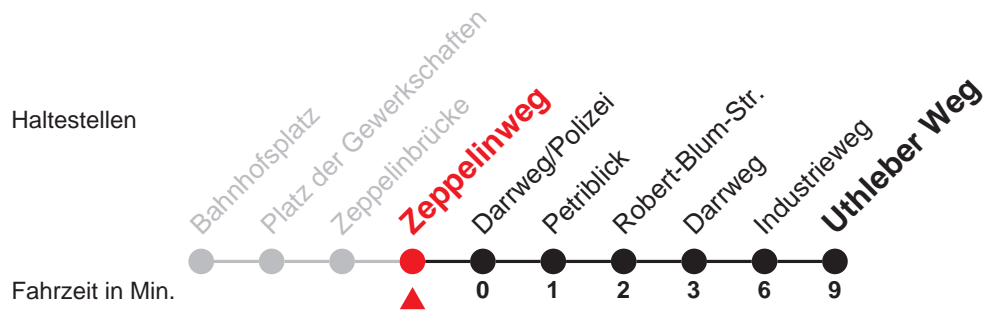

B

Zeppelinweg → Bahnhofplatz

Uhr	Montag - Freitag				Uhr
5	37 $\frac{2}{3}$				5
6	06 $\frac{2}{3}$	25 ^A	36 $\frac{2}{3}$	45 ^A	6
7	06 $\frac{1}{2}$	22 $\frac{1}{2}$			7
8	24				8
9					9
10	24				10
11					11
12					12
13					13
14					14
15	24	56			15
16	26	56			16
17					17
18					18
19					19
20					20
21					21
22					22
23					23
0					0

Ferien: 22.12.2017 - 05.01.2018, 05.02.2018 - 09.02.2018, 26.03.2018 - 06.04.2018, 11.05.2018, 02.07.2018 - 10.08.2018, 01.10.2018 - 12.10.2018

1 = bis Niedersalza/Schule 2 = bedient Gutsweg 3 = bedient IFA A = nur an Schultagen

Die Linie B verkehrt nicht am 24.12. und 31.12. sowie an Wochenenden und Feiertagen.

B

Zeppelinweg → Uthleber Weg

Uhr	Montag - Freitag	Uhr
5	49	5
6	19 49	6
7	09	7
8	09	8
9		9
10	09	10
11		11
12		12
13		13
14		14
15	09 39	15
16	09 39	16
17		17
18		18
19		19
20		20
21		21
22		22
23		23
0		0

Ferien: 22.12.2017 - 05.01.2018, 05.02.2018 - 09.02.2018, 26.03.2018 - 06.04.2018, 11.05.2018, 02.07.2018 - 10.08.2018, 01.10.2018 - 12.10.2018
Die Linie B verkehrt nicht am 24.12. und 31.12. sowie an Wochenenden und Feiertagen.