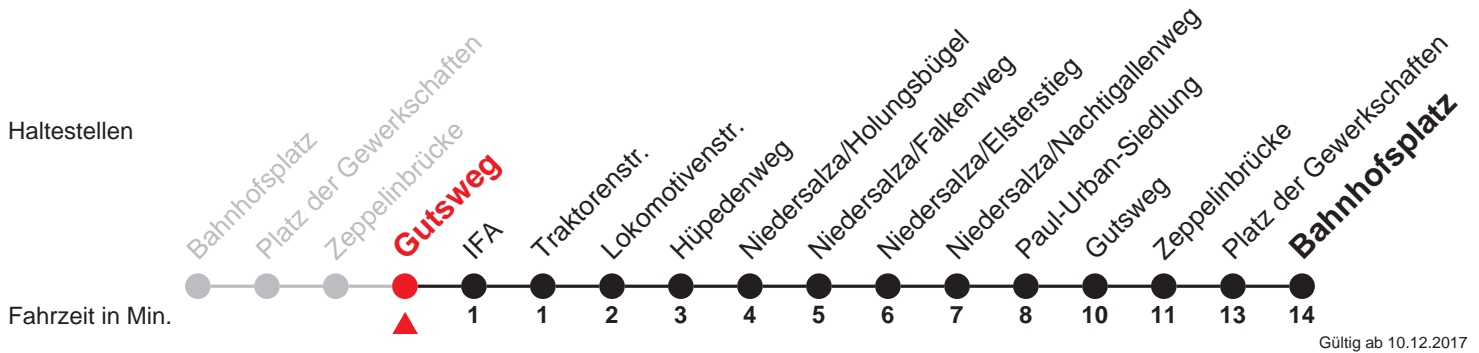

C

Gutsweg → Bahnhofplatz

Uhr	Montag - Freitag	Samstag	Uhr
5	47^A		5
6	47		6
7	47		7
8			8
9	47	07^R	9
10			10
11	47	07^R	11
12	47		12
13	47	07^R	13
14			14
15		07^R	15
16			16
17			17
18			18
19			19
20			20
21			21
22			22
23			23
0			0

Ferien: 22.12.2017 - 05.01.2018, 05.02.2018 - 09.02.2018, 26.03.2018 - 06.04.2018, 11.05.2018, 02.07.2018 - 10.08.2018, 01.10.2018 - 12.10.2018

A = Kleinbus - Gruppen über 5 Personen anmelden unter Tel. 03631/639 215

^R = RUFBUS - nur nach Anmeldung bis 1h vor Abfahrt Tel. 0800 6396390 (kostenlos)

Die Linie C verkehrt am 24.12. und 31.12. wie Samstag bis 16 Uhr.