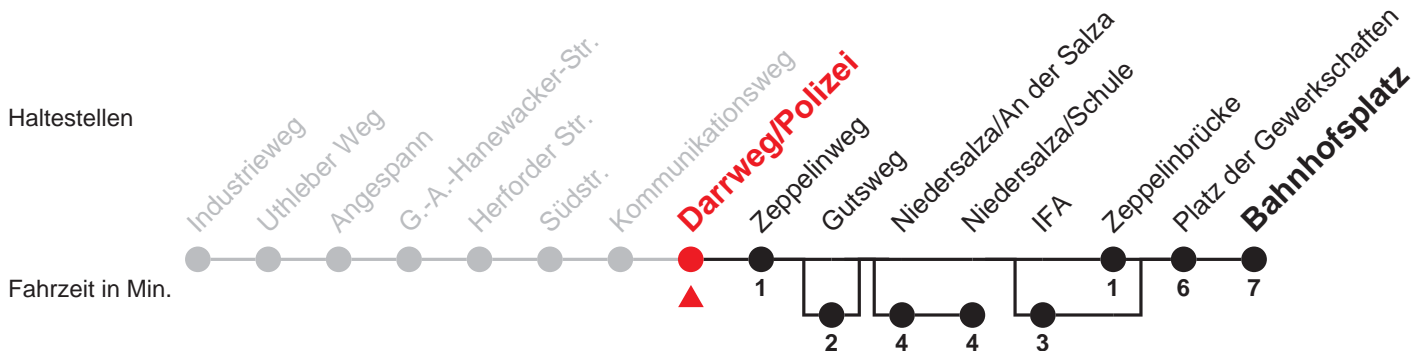

B

Darrweg/Polizei → Bahnhofplatz

Gültig ab 10.12.2017

Uhr	Montag - Freitag				Uhr
5	36 ² ₃				5
6	05 ² ₃	24 ^A	35 ² ₃	44 ^A	6
7	05 ¹ ₂	21 ¹ ₂			7
8	23				8
9					9
10	23				10
11					11
12					12
13					13
14					14
15	23	55			15
16	25	55			16
17					17
18					18
19					19
20					20
21					21
22					22
23					23
0					0

Ferien: 22.12.2017 - 05.01.2018, 05.02.2018 - 09.02.2018, 26.03.2018 - 06.04.2018, 11.05.2018, 02.07.2018 - 10.08.2018, 01.10.2018 - 12.10.2018

1 = bis Niedersalza/Schule 2 = bedient Gutsweg 3 = bedient IFA A = nur an Schultagen

Die Linie B verkehrt nicht am 24.12. und 31.12. sowie an Wochenenden und Feiertagen.

B

Darrweg/Polizei → Uthleber Weg

Gültig ab 10.12.2017

Uhr	Montag - Freitag	Uhr
5	49	5
6	19 49	6
7	09	7
8	09	8
9		9
10	09	10
11		11
12		12
13		13
14		14
15	09 39	15
16	09 39	16
17		17
18		18
19		19
20		20
21		21
22		22
23		23
0		0

Ferien: 22.12.2017 - 05.01.2018, 05.02.2018 - 09.02.2018, 26.03.2018 - 06.04.2018, 11.05.2018, 02.07.2018 - 10.08.2018, 01.10.2018 - 12.10.2018
Die Linie B verkehrt nicht am 24.12. und 31.12. sowie an Wochenenden und Feiertagen.