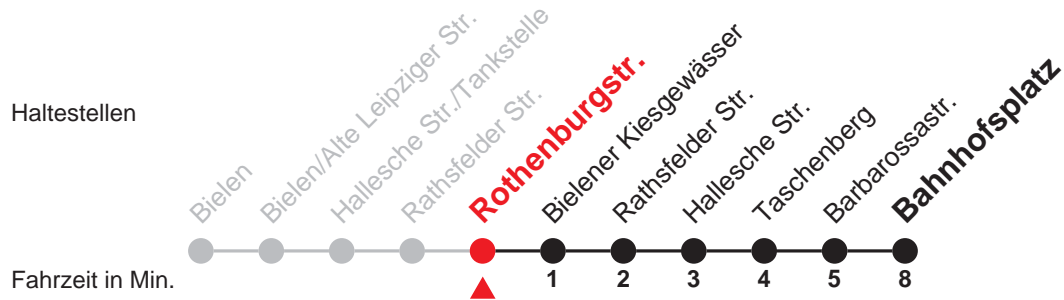

# K 21

Rothenburgstr.  
→ Bahnhofplatz

Uhr	Montag - Freitag	Samstag	Sonn- und Feiertag	Uhr
5				5
6				6
7				7
8				8
9				9
10				10
11				11
12				12
13				13
14				14
15	34 <sup>A</sup>			15
16				16
17	34			17
18				18
19				19
20				20
21				21
22				22
23				23
0				0

Ferien: 22.12.2017 - 05.01.2018, 05.02.2018 - 09.02.2018, 26.03.2018 - 06.04.2018, 11.05.2018, 02.07.2018 - 10.08.2018, 01.10.2018 - 12.10.2018

A = nur an Schultagen

Der Busverkehr verkehrt am 24.12. und 31.12. wie Samstag bis 16 Uhr.

Ferien: 22.12.2017 - 05.01.2018, 05.02.2018 - 09.02.2018, 26.03.2018 - 06.04.2018, 11.05.2018, 02.07.2018 - 10.08.2018, 01.10.2018 - 12.10.2018

1 = bis Bieler Kiesgewässer

B = verkehrt nur am 07.07., 14.07., 21.07., 28.07., 04.08. und 11.08.2018