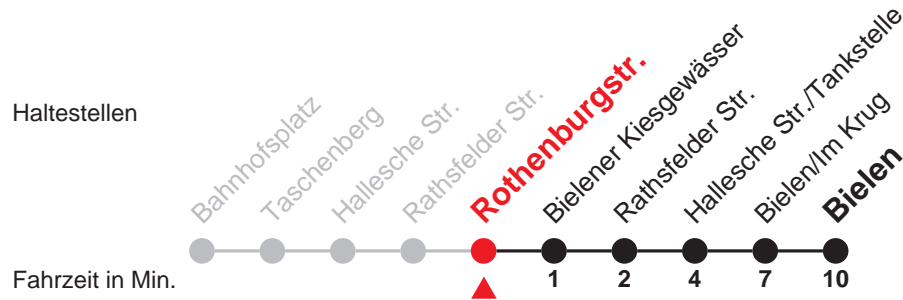

K 21

Rothenburgstr. → Bielen

Uhr	Montag - Freitag	Samstag	Sonn- und Feiertag	Uhr
5				5
6	32 52			6
7	32^A			7
8				8
9				9
10				10
11				11
12		41^{1B} 		12
13				13
14				14
15				15
16		41^{1B} 		16
17				17
18				18
19				19
20				20
21				21
22				22
23				23
0				0

Ferien: 22.12.2017 - 05.01.2018, 05.02.2018 - 09.02.2018, 26.03.2018 - 06.04.2018, 11.05.2018, 02.07.2018 - 10.08.2018, 01.10.2018 - 12.10.2018

1 = bis Bieler Kiesgewässer

B = verkehrt nur am 07.07., 14.07., 21.07., 28.07., 04.08. und 11.08.2018

A = nur an Schultagen

= RUFBUS - nur nach Anmeldung bis 1h vor Abfahrt Tel. 0800 6396390 (kostenlos)

Der Busverkehr verkehrt am 24.12. und 31.12. wie Samstag bis 16 Uhr.