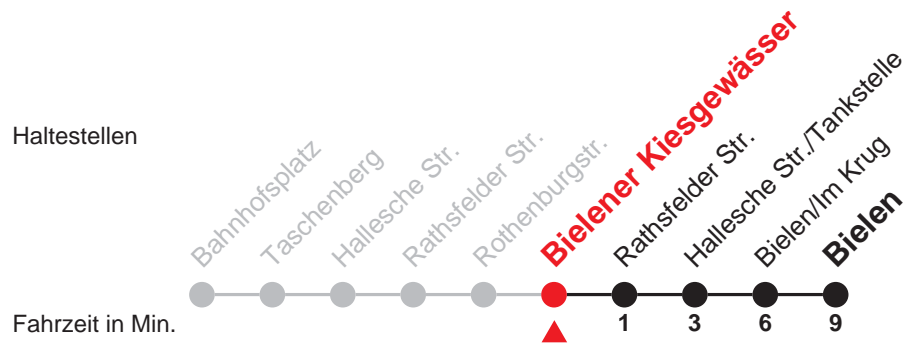

= RUFBUS - nur nach Anmeldung bis 1h vor Abfahrt Tel. 0800 6396390 (kostenlos)

Der Busverkehr verkehrt am 24.12. und 31.12. wie Samstag bis 16 Uhr.

Verkehrsbetriebe Nordhausen  
Robert-Blum-Str. 1 · 99734 Nordhausen

## Bielener Kiesgewässer → Bielen

Gültig ab 10.12.2017

Uhr	Montag - Freitag	Samstag	Sonn- und Feiertag	Uhr
5				5
6	33 53			6
7	33 <sup>A</sup>			7
8				8
9				9
10				10
11				11
12				12
13				13
14				14
15				15
16				16
17				17
18				18
19				19
20				20
21				21
22				22
23				23
0				0