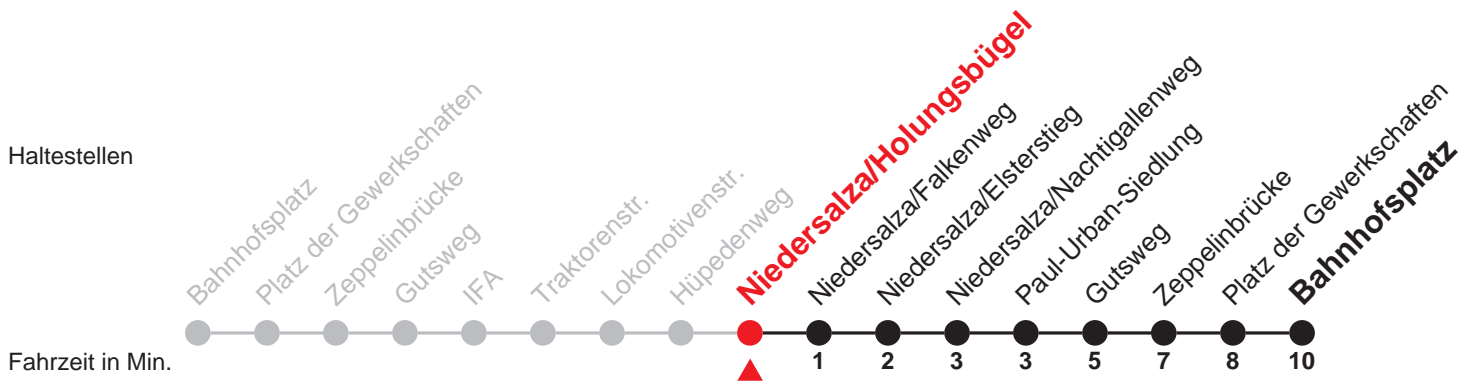

C

Niedersalza/Holungsbügel → Bahnhofplatz

Gültig ab 10.12.2017

Uhr	Montag - Freitag	Samstag	Uhr
5	52 ^A		5
6	52		6
7	52		7
8			8
9	52	12 ^R	9
10			10
11	52	12 ^R	11
12	52		12
13	52	12 ^R	13
14			14
15		12 ^R	15
16			16
17			17
18			18
19			19
20			20
21			21
22			22
23			23
0			0

Ferien: 22.12.2017 - 05.01.2018, 05.02.2018 - 09.02.2018, 26.03.2018 - 06.04.2018, 11.05.2018, 02.07.2018 - 10.08.2018, 01.10.2018 - 12.10.2018

A = Kleinbus - Gruppen über 5 Personen anmelden unter Tel. 03631/639 215

^R = RUFBUS - nur nach Anmeldung bis 1h vor Abfahrt Tel. 0800 6396390 (kostenlos)

Die Linie C verkehrt am 24.12. und 31.12. wie Samstag bis 16 Uhr.

Verkehrsbetriebe Nordhausen
Robert-Blum-Str. 1 · 99734 Nordhausen

A = nur an Schultagen B = nicht 24. und 31.12. = RUFBUS - nur nach Anmeldung bis 1h vor Abfahrt Tel. 0800 6396390 (kostenlos)
Die Linie E verkehrt am 24.12. und 31.12. wie Samstag bis 16 Uhr.

Verkehrsbetriebe Nordhausen
Robert-Blum-Str. 1 · 99734 Nordhausen