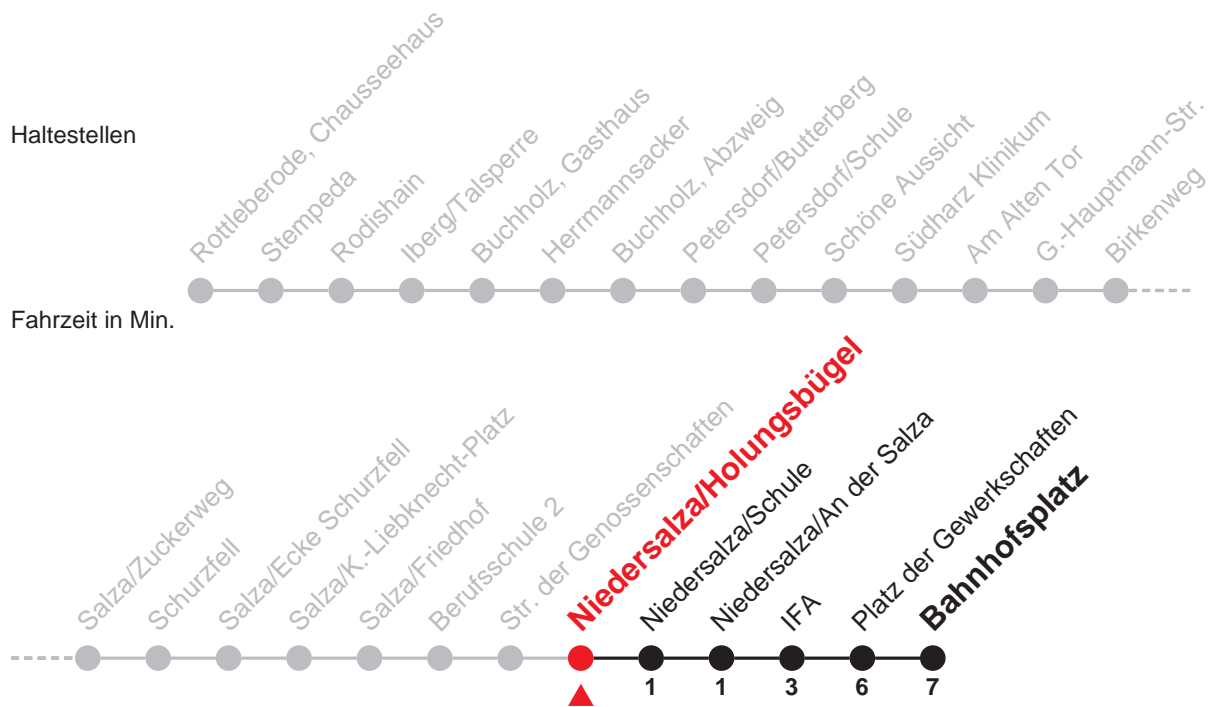

Ferien: 22.12.2017 - 05.01.2018, 05.02.2018 - 09.02.2018, 26.03.2018 - 06.04.2018, 11.05.2018, 02.07.2018 - 10.08.2018, 01.10.2018 - 12.10.2018

A = Kleinbus - Gruppen über 5 Personen anmelden unter Tel. 03631/639 215

^R = RUFBUS - nur nach Anmeldung bis 1h vor Abfahrt Tel. 0800 6396390 (kostenlos)

Die Linie C verkehrt am 24.12. und 31.12. wie Samstag bis 16 Uhr.

Verkehrsbetriebe Nordhausen
Robert-Blum-Str. 1 · 99734 Nordhausen

03631 639-215

www.stadtwerke-nordhausen.de
info@stadtwerke-nordhausen.de

Verkehrsbetriebe
Nordhausen

Alle Angaben ohne Gewähr

E

Niedersalza/Holungsbügel → Bahnhofplatz

Gültig ab 10.12.2017

Uhr	Montag - Freitag	Samstag	Sonn- und Feiertag	Uhr
5				5
6	36			6
7	32			7
8	12			8
9	12			9
10		12 ^B	12 ^B	10
11	12			11
12	11			12
13	12	12 ^B		13
14	12 26 ^A		12 ^B	14
15	22			15
16	12			16
17	02			17
18	12	12 ^B	12 ^B	18
19	12			19
20				20
21	20 ^B			21
22				22

A = nur an Schultagen B = nicht 24. und 31.12. = RUFBUS - nur nach Anmeldung bis 1h vor Abfahrt Tel. 0800 6396390 (kostenlos)
Die Linie E verkehrt am 24.12. und 31.12. wie Samstag bis 16 Uhr.

Verkehrsbetriebe Nordhausen
Robert-Blum-Str. 1 · 99734 Nordhausen