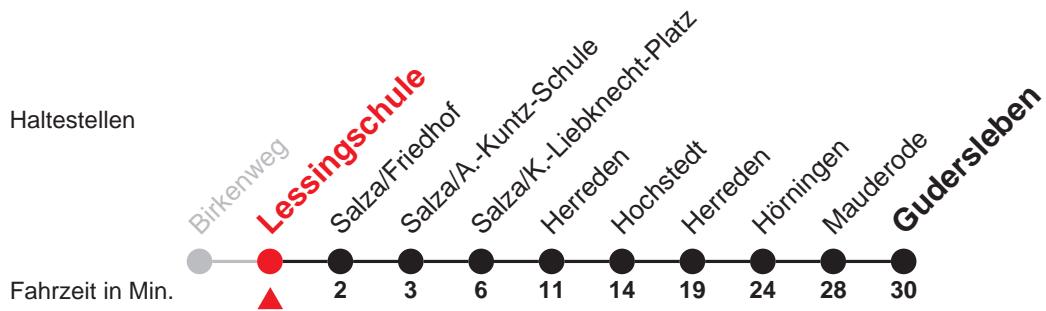

## Lessingschule → Gudersleben

Gültig ab 10.12.2017

Uhr	Montag - Freitag	Samstag	Sonn- und Feiertag	Uhr
5				5
6				6
7				7
8				8
9				9
10				10
11				11
12				12
13	34 <sup>A</sup>			13
14	34 <sup>A</sup> 59 <sup>A</sup>			14
15				15
16				16
17				17
18				18
19				19
20				20
21				21
22				22
23				23
0				0

Ferien: 22.12.2017 - 05.01.2018, 05.02.2018 - 09.02.2018, 26.03.2018 - 06.04.2018, 11.05.2018, 02.07.2018 - 10.08.2018, 01.10.2018 - 12.10.2018

A = nur an Schultagen

Die Linie D verkehrt am 24.12. und 31.12. wie Samstag bis 16 Uhr.