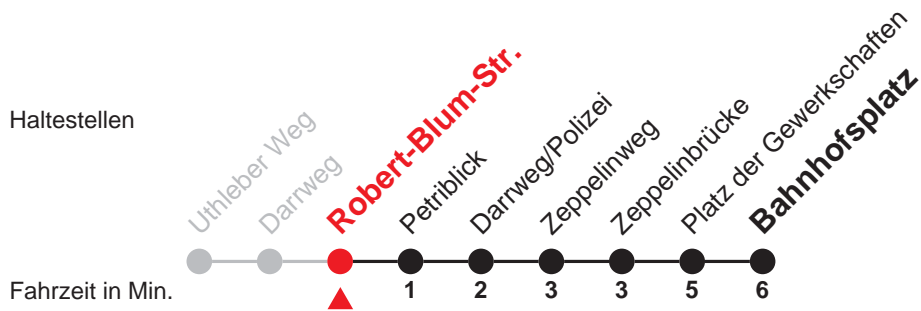

B

Robert-Blum-Str. → Bahnhofplatz

Gültig ab 10.12.2017

Uhr	Montag - Freitag		Uhr
5			5
6	22 ^A	42 ^A	6
7			7
8	21		8
9			9
10	21		10
11			11
12			12
13			13
14			14
15	21		15
16			16
17			17
18			18
19			19
20			20
21			21
22			22
23			23
0			0

Ferien: 22.12.2017 - 05.01.2018, 05.02.2018 - 09.02.2018, 26.03.2018 - 06.04.2018, 11.05.2018, 02.07.2018 - 10.08.2018, 01.10.2018 - 12.10.2018

A = nur an Schultagen

Die Linie B verkehrt nicht am 24.12. und 31.12. sowie an Wochenenden und Feiertagen.

B

Robert-Blum-Str. → Uthleber Weg

Gültig ab 10.12.2017

Uhr	Montag - Freitag	Uhr
5	51	5
6	21 51	6
7	11	7
8	11	8
9		9
10	11	10
11		11
12		12
13		13
14		14
15	11 41	15
16	11 41	16
17		17
18		18
19		19
20		20
21		21
22		22
23		23
0		0

Ferien: 22.12.2017 - 05.01.2018, 05.02.2018 - 09.02.2018, 26.03.2018 - 06.04.2018, 11.05.2018, 02.07.2018 - 10.08.2018, 01.10.2018 - 12.10.2018
Die Linie B verkehrt nicht am 24.12. und 31.12. sowie an Wochenenden und Feiertagen.