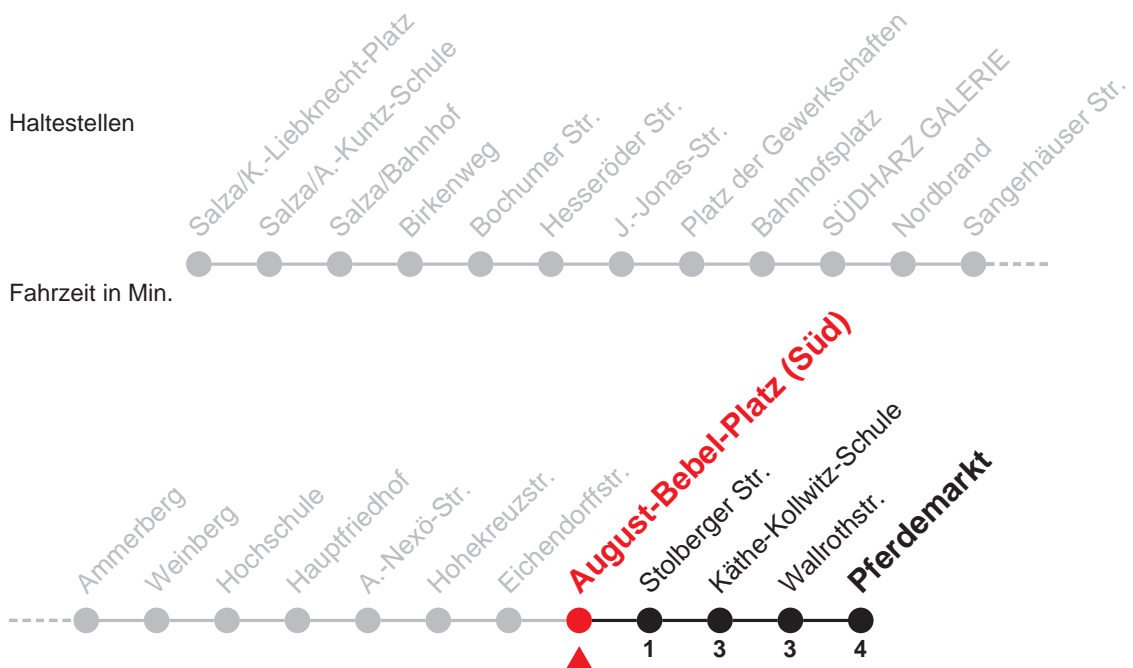

## August-Bebel-Platz (Süd) → Pferdemarkt

Gültig ab 10.12.2017

Uhr	Montag - Freitag	Samstag	Sonn- und Feiertag	Uhr
5	55			5
6	15 35 55			6
7	15 35 55	35		7
8	15 35 55	35 55	33	8
9	15 35 55	15 35 55	33	9
10	15 35 55	15 35 55	33	10
11	15 35 55	15 35 55	33	11
12	15 35 55	15 35 55	33	12
13	15 35 55	15 35 55	33	13
14	15 35 55	15 35 55	33	14
15	15 35 55	15 35 55	33	15
16	15 35 55	15 35 <sup>A</sup> 55 <sup>A</sup>	33	16
17	15 35 55	15 <sup>A</sup> 35 <sup>A</sup>	33	17
18	15 35 55	35 <sup>A</sup>	33	18
19	15 35 55	33 <sup>A</sup>	33	19
20	35 55	33 <sup>A</sup>	33	20
21		33 <sup>A</sup>	33	21
22		33 <sup>A</sup>	33	22

Ferien: 22.12.2017 - 05.01.2018, 05.02.2018 - 09.02.2018, 26.03.2018 - 06.04.2018, 11.05.2018, 02.07.2018 - 10.08.2018, 01.10.2018 - 12.10.2018

A = nicht 24. und 31.12.

= RUFBUS - nur nach Anmeldung bis 1h vor Abfahrt Tel. 0800 6396390 (kostenlos)

Am 24.12. und 31.12. Verkehrsdurchführung wie an Samstag bis 16 Uhr.

Verkehrsbetriebe Nordhausen  
Robert-Blum-Str. 1 · 99734 Nordhausen

03631 639-215

[www.stadtwerke-nordhausen.de](http://www.stadtwerke-nordhausen.de)  
[info@stadtwerke-nordhausen.de](mailto:info@stadtwerke-nordhausen.de)