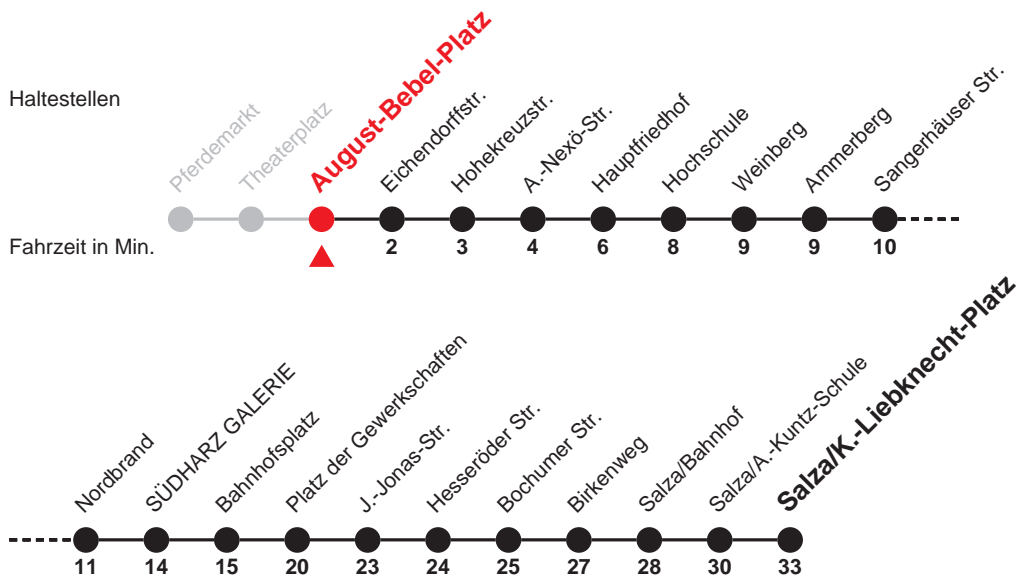

A

August-Bebel-Platz → Salza/K.-Liebknecht-Platz

Gültig ab 10.12.2017

Uhr	Montag - Freitag			Samstag			Sonn- und Feiertag		Uhr
5									5
6	05 ^D	25	45						6
7	05	25	45	45					7
8	05	25	45	45			40 ^R		8
9	05	25	45	05	25	45	40 ^R		9
10	05	25	45	05	25	45	40		10
11	05	25 ^D	45	05	25	45	40		11
12	05	25	45	05	25	45	40		12
13	05 ^{1,B} _D	05 ^A	25	45	05	25	45	40	13
14	05 ^{1,B} _D	05 ^A	25	45	05	25	45	40	14
15	05	25	45 ^D	05	25	45	40		15
16	05	25	45 ^D	05 ^C	25 ^C	45 ^C	40		16
17	05	25	45	05 ^C	25 ^C	45 ^C	40		17
18	05 ^D	25	45	45 ^C			40		18
19	05	25	45	40 ^C _R			40 ^R		19
20	05	45		40 ^C _R			40 ^R		20
21				40 ^C _R			40 ^R		21
22				40 ^C _R			40 ^R		22

Ferien: 22.12.2017 - 05.01.2018, 05.02.2018 - 09.02.2018, 26.03.2018 - 06.04.2018, 11.05.2018, 02.07.2018 - 10.08.2018, 01.10.2018 - 12.10.2018

1 = bis Birkenweg

C = nicht 24. und 31.12.

A = nur an schulfreien Tagen

D = verkehrt weiter als Linie D in Richtung Gudersleben

B = nur an Schultagen

= RUFBUS - nur nach Anmeldung bis 1h vor Abfahrt Tel. 0800 6396390 (kostenlos)

Am 24.12. und 31.12. Verkehrsdurchführung wie an Samstag bis 16 Uhr.

Ferien: 22.12.2017 - 05.01.2018, 05.02.2018 - 09.02.2018, 26.03.2018 - 06.04.2018, 11.05.2018, 02.07.2018 - 10.08.2018, 01.10.2018 - 12.10.2018

A = nur an Schultagen

Die Linie F verkehrt am 24.12. und 31.12. wie Samstag bis 16 Uhr.