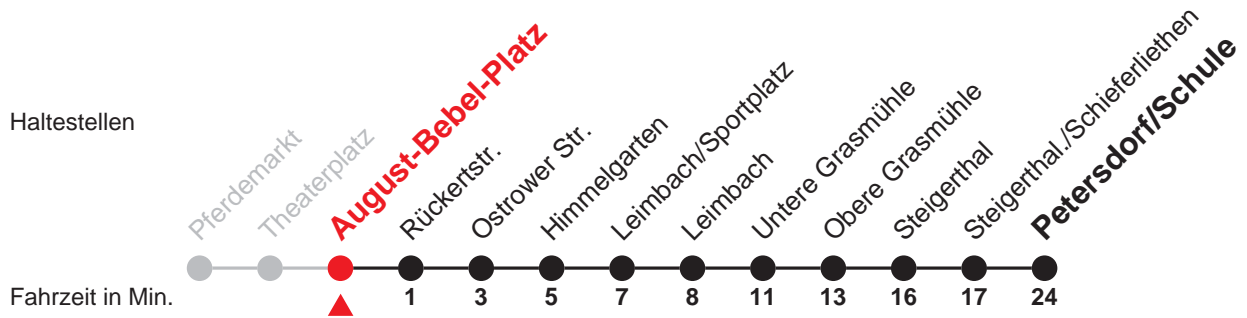

Gültig ab 10.12.2017

Uhr	Montag - Freitag	Samstag	Sonn- und Feiertag	Uhr
5				5
6				6
7	24 ^A			7
8				8
9				9
10				10
11				11
12				12
13				13
14				14
15				15
16				16
17				17
18				18
19				19
20				20
21				21
22				22
23				23
0				0

Ferien: 22.12.2017 - 05.01.2018, 05.02.2018 - 09.02.2018, 26.03.2018 - 06.04.2018, 11.05.2018, 02.07.2018 - 10.08.2018, 01.10.2018 - 12.10.2018

A = nur an Schultagen

Die Linie F verkehrt am 24.12. und 31.12. wie Samstag bis 16 Uhr.