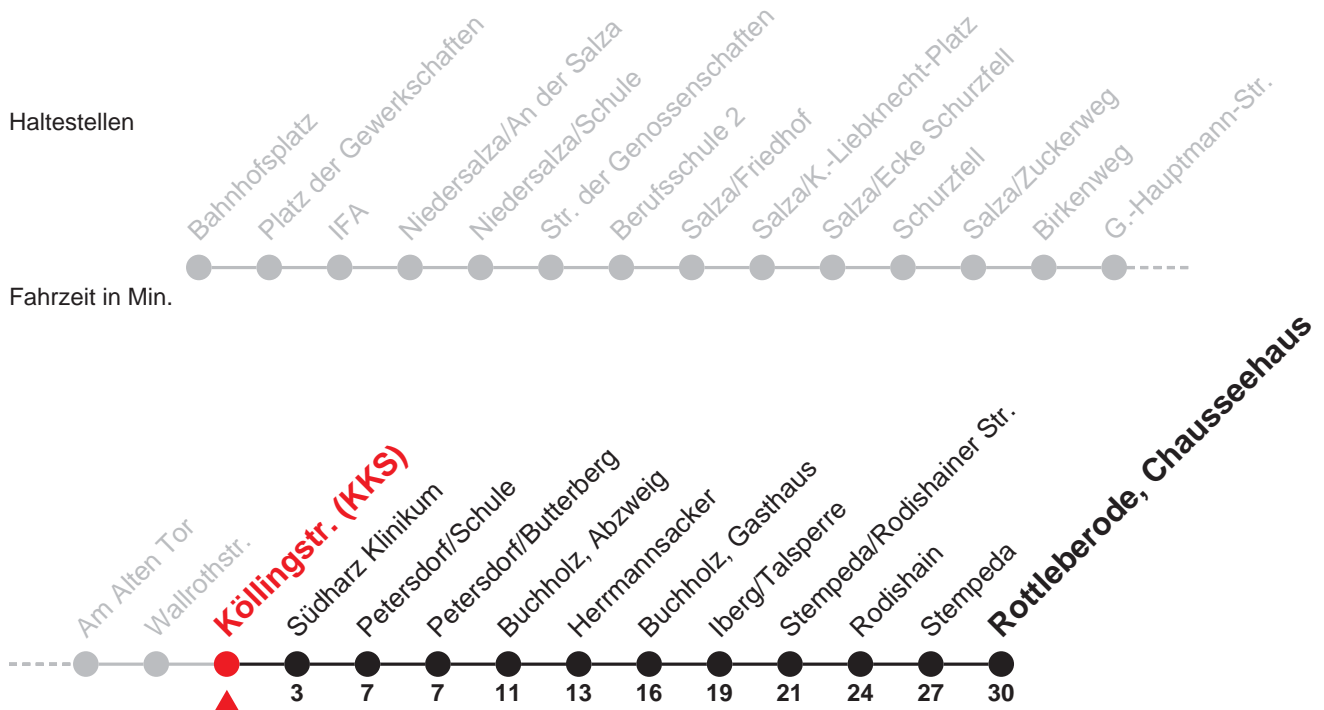

## Köllingstr. (KKS) → Rottleberode, Chausseehaus

Gültig ab 10.12.2017

Uhr	Montag - Freitag	Samstag	Sonn- und Feiertag	Uhr
5				5
6				6
7	46 <sup>1</sup>			7
8				8
9				9
10				10
11				11
12	51			12
13	28 <sup>A</sup> 56			13
14	48			14
15	46			15
16				16
17				17
18				18
19				19
20				20

1 = bis Petersdorf/Schule

A = nur an Schultagen

Die Linie E verkehrt am 24.12. und 31.12. wie Samstag bis 16 Uhr.

Verkehrsbetriebe Nordhausen  
Robert-Blum-Str. 1 · 99734 Nordhausen

03631 639-215

[www.stadtwerke-nordhausen.de](http://www.stadtwerke-nordhausen.de)  
[info@stadtwerke-nordhausen.de](mailto:info@stadtwerke-nordhausen.de)

Ferien: 22.12.2017 - 05.01.2018, 05.02.2018 - 09.02.2018, 26.03.2018 - 06.04.2018, 11.05.2018, 02.07.2018 - 10.08.2018, 01.10.2018 - 12.10.2018

1 = bis Petersdorf/Schule

B = nicht 24. und 31.12.

2 = bedient Steigerthal./Schieferliethen

C = verkehrt weiter über Steigerthal, Leimbach

A = nur an Schultagen

= RUFBUS - nur nach Anmeldung bis 1h vor Abfahrt Tel. 0800 6396390 (kostenlos)

Die Linie F verkehrt am 24.12. und 31.12. wie Samstag bis 16 Uhr.