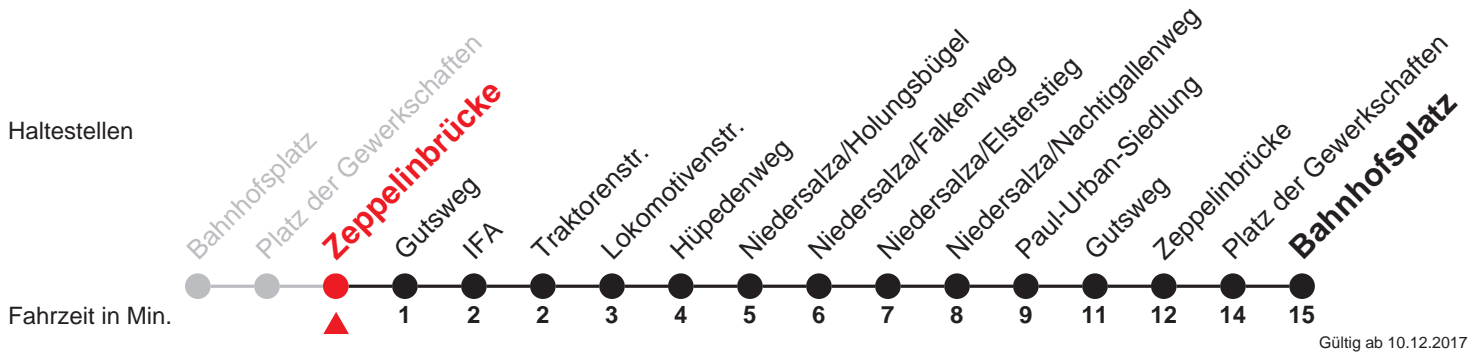

## Zeppelinbrücke → Bahnhofplatz

Uhr	Montag - Freitag	Samstag	Uhr
5	59 <sup>A</sup>		5
6	59		6
7	59		7
8			8
9	59	19 <sup>R</sup>	9
10			10
11	59	19 <sup>R</sup>	11
12	59		12
13	59	19 <sup>R</sup>	13
14			14
15		19 <sup>R</sup>	15
16			16
17			17
18			18
19			19
20			20
21			21
22			22
23			23
0			0

Ferien: 22.12.2017 - 05.01.2018, 05.02.2018 - 09.02.2018, 26.03.2018 - 06.04.2018, 11.05.2018, 02.07.2018 - 10.08.2018, 01.10.2018 - 12.10.2018

A = Kleinbus - Gruppen über 5 Personen anmelden unter Tel. 03631/639 215

<sup>R</sup> = RUFBUS - nur nach Anmeldung bis 1h vor Abfahrt Tel. 0800 6396390 (kostenlos)

Die Linie C verkehrt am 24.12. und 31.12. wie Samstag bis 16 Uhr.

## Zeppelinbrücke → Bahnhofplatz

Uhr	Montag - Freitag	Samstag	Uhr
5	46 <sup>A</sup>		5
6	46		6
7	46		7
8			8
9	46	06 <sup>R</sup>	9
10			10
11	46	06 <sup>R</sup>	11
12	46		12
13	46	06 <sup>R</sup>	13
14			14
15		06 <sup>R</sup>	15
16			16
17			17
18			18
19			19
20			20
21			21
22			22
23			23
0			0