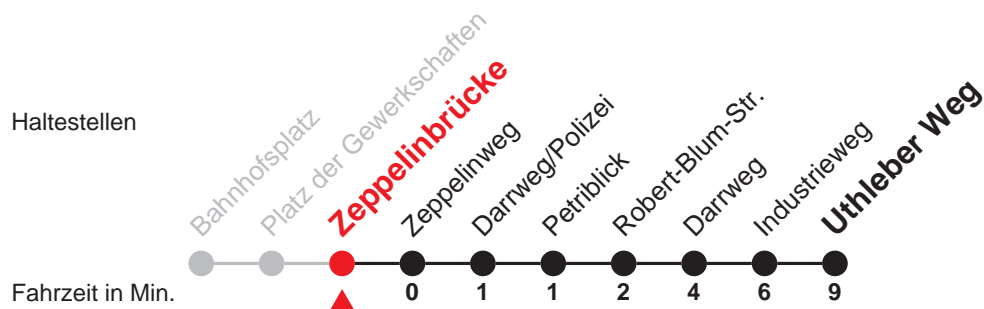

B

Zeppelinbrücke → Uthleber Weg

Uhr	Montag - Freitag	Uhr
5	48	5
6	18 48	6
7	08	7
8	08	8
9		9
10	08	10
11		11
12		12
13		13
14		14
15	08 38	15
16	08 38	16
17		17
18		18
19		19
20		20
21		21
22		22
23		23
0		0

Ferien: 22.12.2017 - 05.01.2018, 05.02.2018 - 09.02.2018, 26.03.2018 - 06.04.2018, 11.05.2018, 02.07.2018 - 10.08.2018, 01.10.2018 - 12.10.2018
Die Linie B verkehrt nicht am 24.12. und 31.12. sowie an Wochenenden und Feiertagen.

Verkehrsbetriebe Nordhausen
Robert-Blum-Str. 1 · 99734 Nordhausen

03631 639-215

www.stadtwerke-nordhausen.de
info@stadtwerke-nordhausen.de

Verkehrsbetriebe
Nordhausen

Alle Angaben ohne Gewähr