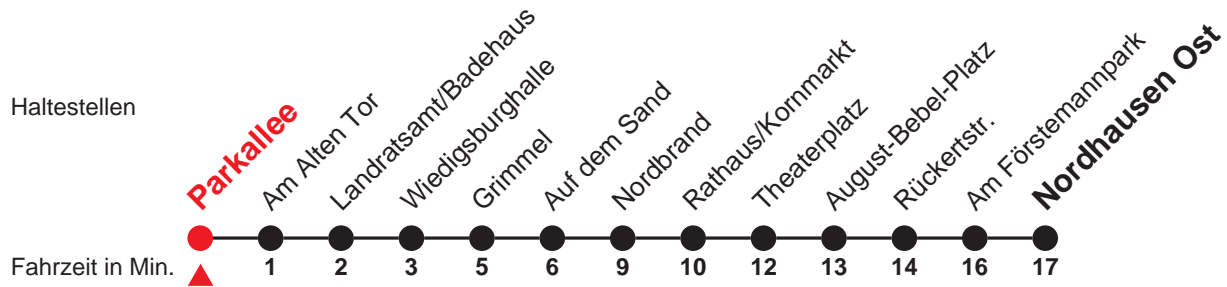

2

Parkallee → Nordhausen Ost

| Uhr | Montag - Freitag | | | | | | Samstag | | Sonn- und Feiertag | | | Uhr | |
|-----|------------------|----|-----------------|----|-----------------|----|---------|----|--------------------|----|----|-----------------|----|
| 5 | 03 | 33 | | | | | 03 | 33 | 03 | 33 | | 5 | |
| 6 | 03 | 33 | 43 | 53 | | | 03 | 33 | 03 | 33 | | 6 | |
| 7 | 03 | 13 | 23 | 33 | 43 | 53 | 03 | 33 | 03 | 33 | | 7 | |
| 8 | 03 | 13 | 23 | 33 | 43 | 53 | 03 | 33 | 03 | 33 | | 8 | |
| 9 | 03 | 13 | 23 | 33 | 43 | 53 | 03 | 33 | 03 | 33 | | 9 | |
| 10 | 03 | 13 | 23 | 33 | 43 | 53 | 03 | 33 | 03 | 33 | | 10 | |
| 11 | 03 | 13 | 23 | 33 | 43 | 53 | 03 | 33 | 03 | 33 | | 11 | |
| 12 | 03 | 13 | 23 | 33 | 43 | 53 | 03 | 33 | 03 | 33 | | 12 | |
| 13 | 03 | 13 | 23 | 33 | 43 | 53 | 03 | 33 | 03 | 33 | | 13 | |
| 14 | 03 | 13 | 23 | 33 | 43 | 53 | 03 | 33 | 03 | 33 | | 14 | |
| 15 | 03 | 13 | 23 | 33 | 43 | 53 | 03 | 33 | 03 | 33 | | 15 | |
| 16 | 03 | 13 | 23 | 33 | 43 | 53 | 03 | 33 | 03 | 33 | | 16 | |
| 17 | 03 | 13 | 23 | 33 | 43 | 53 | 03 | 33 | 03 | 33 | | 17 | |
| 18 | 03 | 13 | 23 | 33 | 43 ¹ | | 03 | 33 | 03 | 33 | | 18 | |
| 19 | 03 | 33 | | | | | 03 | 33 | 03 | 33 | | 19 | |
| 20 | 03 | 33 | | | | | 03 | 33 | 03 | 33 | | 20 | |
| 21 | 03 | 33 | | | | | 03 | 33 | 03 | 33 | | 21 | |
| 22 | 05 | 33 | 43 ¹ | | | | 05 | 33 | 43 ¹ | 05 | 33 | 43 ¹ | 22 |
| 23 | | | | | | | | | | | | 23 | |
| 0 | | | | | | | | | | | | 0 | |

1 = bis Landratsamt/Badehaus

Verkehrsbetriebe Nordhausen
Robert-Blum-Str. 1 · 99734 Nordhausen

03631 639-215

www.stadtwerke-nordhausen.de
info@stadtwerke-nordhausen.de

Verkehrsbetriebe
Nordhausen

Alle Angaben ohne Gewähr